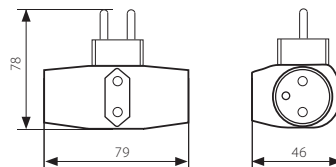

▶ DG-ZF01/02-1A