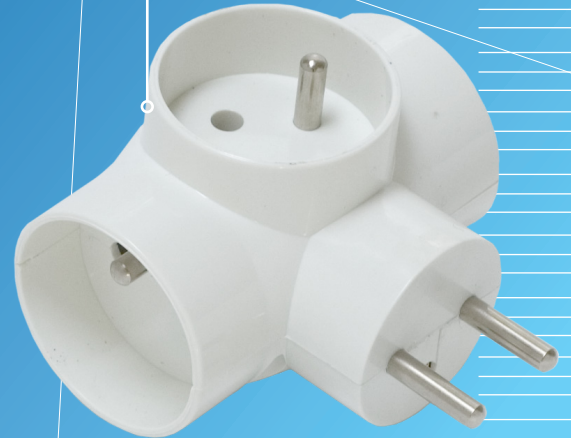

YF

GNIAZDO WTYKOWE

ELECTRIC SOCKETS
SCHUKO-STECKDOSE MIT SCHUKO
ГНЕЗДО УДЛИНИТЕЛЯ

▶ DG-YF01-C

▶ DG-ZF01/02

Rozgałęziacz z uziemieniem
Cluster with grounding
KABELLOSE MEHRFACHSTECKDOSE
mit Erdung
РАЗДЕЛИТЕЛЬ

ZF

▶ DG-ZF01/03A

▶ DG-ZF01/02-1A

▶ DG-ZF01/03

▶ DG-YF01-C

▶ DG-ZF01/02-1A

▶ DG-ZF01/03

kod

symbol

EAN

opakowanie

B25-DG-YF01-C

DG-YF01-C

5908311362990

1/10/50

▶ DG-ZF01/02

▶ DG-ZF01/03A

kod

symbol

EAN

opakowanie

uziemiaenie

liczba gniazd

B28-DG-ZF01/02