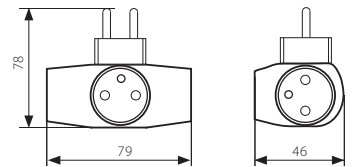

▶ DG-ZF01/03