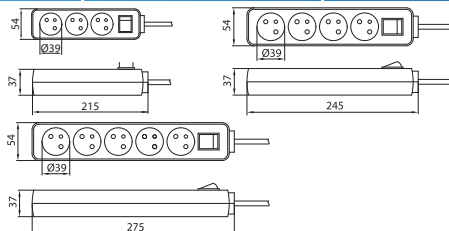

PGW

**PRZEDŁUŻACZ Z UZIEMIENIEM I WYŁĄCZNIKIEM**

GROUNDING EXTENSION CORD AND SWITCH  
 VERLÄNGERUNGSSCHNUR MIT ERDUNG UND SCHALTER  
 УДЛИНИТЕЛЬ ЗАЗЕМЛ. + ВЫКЛЮЧ.

BEMKO

 kod	 symbol	 EAN	 opakowanie	 liczba gniazd	 długość przewodu [m]
B00-P3GW1M	P3GW1M	5908311360651	1/10/50	3	1,5
B00-P3GW3M	P3GW3M	5908311360668	1/10/50	3	3
B00-P3GW5M	P3GW5M	5908311360675	1/10/50	3	5
B00-P4GW1M	P4GW1M	5908311360743	1/10/40	4	1,5
B00-P4GW3M	P4GW3M	5908311360750	1/10/40	4	3
B00-P4GW5M	P4GW5M	5908311360767	1/10/40	4	5
B00-P5GW1M	P5GW1M	5908311360835	1/10/30	5	1,5
B00-P5GW3M	P5GW3M	5908311360842	1/10/30	5	3
B00-P5GW5M	P5GW5M	5908311360859	1/10/30	5	5
B02-P3GSW1M	P3GSW1M	5900280904423	1/10/50	3	1,5
B02-P3GSW3M	P3GSW3M	5900280904430	1/10/50	3	3
B02-P3GSW5M	P3GSW5M	5900280904447	1/10/50	3	5
B02-P5GSW1M	P5GSW1M	5900280904454	1/10/30	5	1,5
B02-P5GSW3M	P5GSW3M	5900280904461	1/10/30	5	3
B02-P5GSW5M	P5GSW5M	5900280904478	1/10/30	5	5

230V~ IP 20 3X 1mm<sup>2</sup>  10A CE PG