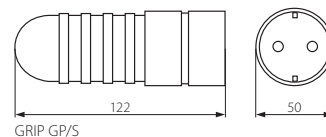

GRIP W

Hermetyczna wtyczka sieciowa / Hermetic network outlet plug

GRIP W/US

- ▶ obudowa: guma/tworzywo sztuczne
- ▶ casing: rubber/plastic

Kanlux			
GRIP W/US	04863	czarny / black	
250V~	In 16A	IP 44	

model Uni-Schuko / Uni-Schuko model

STAN / GRIP GP

Hermetyczne gniazdo wtyczkowe / Hermetic plug-in socket

STAN GP

GRIP GP/S

- ▶ obudowa: guma/tworzywo sztuczne
- ▶ casing: rubber/plastic

Kanlux			
STAN GP	04864	czarny / black	96
GRIP GP/S	04862	czarny / black	130
250V~	In 16A	IP 44	