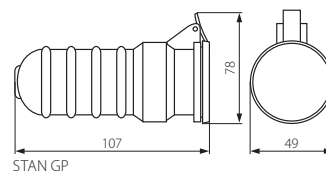

GRIP W

Hermetyczna wtyczka sieciowa / Hermetic network outlet plug

GRIP W/US

- ▶ obudowa: guma/tworzywo sztuczne
- ▶ casing: rubber/plastic

Kanlux			
GRIP W/US	04863	czarny / black	
250V~	In 16A	IP 44	

model Uni-Schuko / Uni-Schuko model

STAN / GRIP GP

Hermetyczne gniazdo wtyczkowe / Hermetic plug-in socket

STAN GP

GRIP GP/S

- ▶ obudowa: guma/tworzywo sztuczne
- ▶ casing: rubber/plastic

Kanlux			
STAN GP	04864	czarny / black	96
GRIP GP/S	04862	czarny / black	130
250V~	In 16A	IP 44	