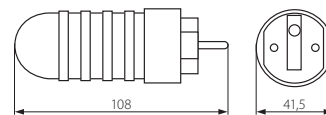

GRIP W

Hermetyczna wtyczka sieciowa / Hermetic network outlet plug

GRIP W/US

- ▶ obudowa: guma/tworzywo sztuczne
- ▶ casing: rubber/plastic

Kanlux			
GRIP W/US	04863	czarny / black	
250V~	In 16A	IP 44	

model Uni-Schuko / Uni-Schuko model

STAN / GRIP GP

Hermetyczne gniazdo wtyczkowe / Hermetic plug-in socket

STAN GP

GRIP GP/S

- ▶ obudowa: guma/tworzywo sztuczne
- ▶ casing: rubber/plastic

Kanlux			
STAN GP	04864	czarny / black	96
GRIP GP/S	04862	czarny / black	130
250V~	In 16A	IP 44	