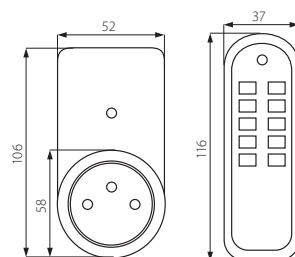

APO TM

Zestaw trzech gniazd zdalnie sterowanych / Set of three remote-controlled sockets

APO TM-3

- ▶ obudowa: tworzywo sztuczne
- ▶ casing: plastic

Kanlux		
APO TM-3	07980	biały / white

220-240V~	50/60 Hz	In 10A	 max 2300		IP 20			 1/8/32	 438 [g]	CE
-----------	----------	-----------	--------------	--	----------	--	--	------------	-------------	----

w komplecie: 3 gniazda, pilot, bateria / przy obciążeniu impedancyjnym maksymalne obciążenie wynosi 1150W / gniazdką instalować można obok siebie w odległości nie mniejszej niż 0,5m / dioda sygnalizuje pracę gniazdzka elektrycznego / zasięg działania pilota wynosi 25m (do 50m w otwartej przestrzeni)
 the set includes: 3 sockets, remote control, battery / with inductive load, the maximum load is 1150W / sockets can be installed next to each other with no less than 0,5m spacing between / control light indicates electric socket in use / remote control operation range is 25m (up to 50m in open space)

CYBER TM

Elektroniczny programator czasowy / Digital plug-in time switch

CYBER TM-6

- ▶ obudowa: tworzywo sztuczne
- ▶ casing: plastic

Kanlux		
CYBER TM-6	01016	biały / white

230-240V~	In 16(2)A	 max 3600	IP 20			 1/12/48	 168 [g]
-----------	--------------	--------------	----------	--	--	-------------	-------------