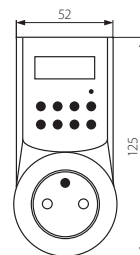

APO TM

Zestaw trzech gniazd zdalnie sterowanych / Set of three remote-controlled sockets

APO TM-3

- ▶ obudowa: tworzywo sztuczne
- ▶ casing: plastic

Kanlux		
APO TM-3	07980	biały / white

220-240V~	50/60 Hz	In 10A	 max 2300		IP 20			 1/8/32	 438 [g]	CE
-----------	----------	-----------	--------------	--	----------	--	--	------------	-------------	----

w komplecie: 3 gniazda, pilot, bateria / przy obciążeniu impedancyjnym maksymalne obciążenie wynosi 1150W / gniazdką instalować można obok siebie w odległości nie mniejszej niż 0,5m / dioda sygnalizuje pracę gniazdzka elektrycznego / zasięg działania pilota wynosi 25m (do 50m w otwartej przestrzeni)
 the set includes: 3 sockets, remote control, battery / with inductive load, the maximum load is 1150W / sockets can be installed next to each other with no less than 0,5m spacing between / control light indicates electric socket in use / remote control operation range is 25m (up to 50m in open space)

CYBER TM

Elektroniczny programator czasowy / Digital plug-in time switch

CYBER TM-6

- ▶ obudowa: tworzywo sztuczne
- ▶ casing: plastic

Kanlux		
CYBER TM-6	01016	biały / white

230-240V~	In 16(2)A	 max 3600	IP 20			 1/12/48	 168 [g]
-----------	--------------	--------------	----------	--	--	-------------	-------------