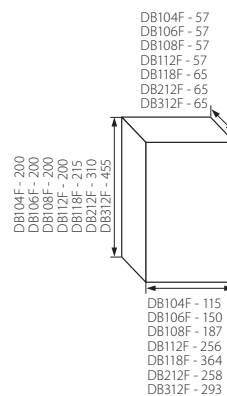

DB/FMD

Rozdzielnica z listwami DIN / Distribution board with DIN rail

► obudowa, drzwiczki: tworzywo ABS / kolor: biały/brązowy

► casing, door: ABS plastic / colour: white/brown

Kanlux	Kanlux				[g]
DB104F 1X4P/FMD	03840	4P	1/-/20	450	
DB106F 1X6P/FMD	03841	6P	1/-/20	650	
DB108F 1X8P/FMD	03842	8P	1/-/20	510	
DB112F 1X12P/FMD	03843	12P	1/-/10	650	
DB118F 1X18P/FMD	03844	18P	1/-/10	1000	
DB212F 2X12P/FMD	03845	2 x 12P	1/-/10	1140	
DB312F 3X12P/FMD	03846	3 x 12P	1/-/5	1950	

drzwiczki uchylane ku górze / maksymalna dopuszczalna temperatura obudowy wynosząca 70°C / wytrzymałość na żar dla obudowy wynosząca 850°C, dla wyposażenia elektrycznego wynosząca 650°C/30s
 door opening upwards / maximum allowable housing temperature 70°C / housing heat resistance 850°C, for electric equipment 650°C/30s