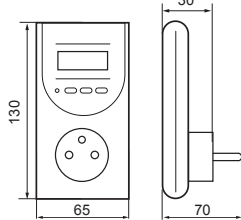

► TSWF1

► TSMF3

► 6907C

kod	symbol	kod EAN	typ		min/max czas włączania	opakowanie
B60-TSMF20	TSMF20	5908311362174	manualny	dobowy	15min/24h	1/12/48
B60-TSMF3	TSMF3	5908311362150	manualny	dobowy	15min/24h	1/12/48
B60-TSWF1	TSWF1	5908311362198	manualny	tygodniowy	105min/7dni	1/12/48
B62-TSMD20	TSMD20	5908311362181	manualny schucko	dobowy	15min/24h	1/12/48
B62-TSMD3	TSMD3	5908311362167	manualny schucko	dobowy	15min/24h	1/12/48
B62-TSWD1	TSWD1	5908311362204	manualny schucko	tygodniowy	105min/7dni	1/12/48