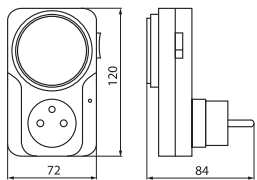

► TSWF1

► TSMF3

► 6907C

kod	symbol	kod EAN	typ		min/max czas włączania	opakowanie
B60-TSMF20	TSMF20	5908311362174	manualny	dobowy	15min/24h	1/12/48
B60-TSMF3	TSMF3	5908311362150	manualny	dobowy	15min/24h	1/12/48
B60-TSWF1	TSWF1	5908311362198	manualny	tygodniowy	105min/7dni	1/12/48
B62-TSMD20	TSMD20	5908311362181	manualny schucko	dobowy	15min/24h	1/12/48
B62-TSMD3	TSMD3	5908311362167	manualny schucko	dobowy	15min/24h	1/12/48
B62-TSWD1	TSWD1	5908311362204	manualny schucko	tygodniowy	105min/7dni	1/12/48