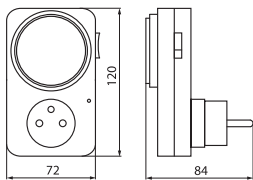

► TSWF1

► TSMF3

► 6907C

kod	symbol	kod EAN	typ		min/max czas włączania	opakowanie
B60-TSMF20	TSMF20	5908311362174	manualny	dobowy	15min/24h	1/12/48
B60-TSMF3	TSMF3	5908311362150	manualny	dobowy	15min/24h	1/12/48
B60-TSWF1	TSWF1	5908311362198	manualny	tygodniowy	105min/7dni	1/12/48
B62-TSMD20	TSMD20	5908311362181	manualny schucko	dobowy	15min/24h	1/12/48
B62-TSMD3	TSMD3	5908311362167	manualny schucko	dobowy	15min/24h	1/12/48
B62-TSWD1	TSWD1	5908311362204	manualny schucko	tygodniowy	105min/7dni	1/12/48