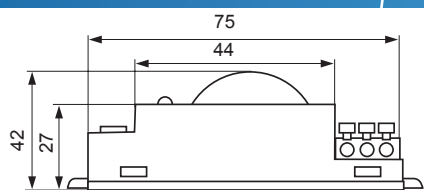

▶ ST72-MA

▶ ST78-MG

kod	symbol	kod EAN	opakowanie	kolor	zakres detekcji	moc max [W]
B50-SES71WH	SES71WH	5900280902542	1/100	biały	360°, max 12m	1200
C33-ST72-MA	ST72-MA	5900280904737	1/5	biały	360°, max 8m	25W CFL
C33-ST72-MG	ST72-MG	5900280904744	1/5	biały	360°, max 8m	60W
C33-ST78-MG	ST78-MG	5900280904751	1/5	biały	360°, max 8m	60W