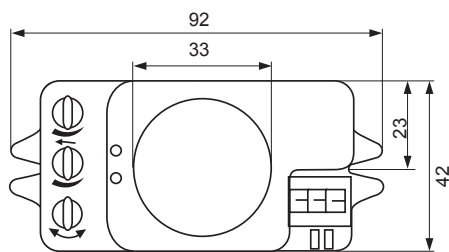

▶ ST72-MA

▶ ST78-MG

kod	symbol	kod EAN	opakowanie	kolor	zakres detekcji	moc max [W]
B50-SES71WH	SES71WH	5900280902542	1/100	biały	360°, max 12m	1200
C33-ST72-MA	ST72-MA	5900280904737	1/5	biały	360°, max 8m	25W CFL
C33-ST72-MG	ST72-MG	5900280904744	1/5	biały	360°, max 8m	60W
C33-ST78-MG	ST78-MG	5900280904751	1/5	biały	360°, max 8m	60W