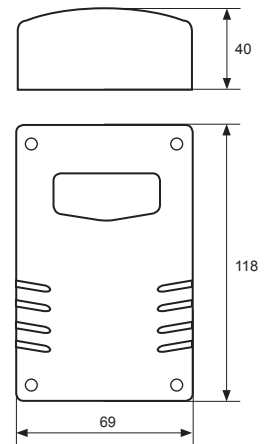

► WZ30

WZ30 to czujnik zmierzchowy z programatorem umożliwiającym automatyczne wyłączenie obwodu po upływie określonego czasu.

WZ30 is a twilight sensor with programmer, which enables automatically to switch off a circuit after definite time passage

Bei WZ30 handelt es sich um einen Dämmerungsschalter mit Programmierer zu automatischer Stromkreisabschaltung nach bestimmter Zeit

WZ30 - датчик сумерек с программатором, который позволяет автоматически выключать цепь по истечении определённого времени.

BEMKO	#	EAN	opakowanie	kolor	[Lx] zakres działania	timer	[W] Max moc max [W]
kod	symbol	EAN	opakowanie	kolor	zakres działania	timer	moc max [W]
B55-JQ-WZ01	WZ01	5908311364208	1/100	biały	≤10 LUX	-	2000
B55-ST-WZ30	WZ30	5908311364383	1/50	biały	5-300 LUX	1-8h	1500
B55-CO-WZ20	WZ20	5900280902436	1/100	biały	<10 LUX	-	2000