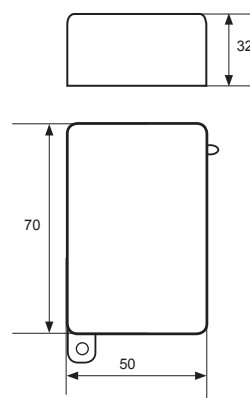

► WZ20

WZ30 to czujnik zmierzchowy z programatorem umożliwiającym automatyczne wyłączenie obwodu po upływie określonego czasu.

WZ30 is a twilight sensor with programmer, which enables automatically to switch off a circuit after definite time passage

Bei WZ30 handelt es sich um einen Dämmerungsschalter mit Programmierer zu automatischer Stromkreisabschaltung nach bestimmter Zeit

WZ30 - датчик сумерек с программатором, который позволяет автоматически выключать цепь по истечении определённого времени.

BEMKO	#	EAN	opakowanie	kolor	[Lx] zakres działania	timer	[W] Max moc max [W]
kod	symbol	EAN	opakowanie	kolor	zakres działania	timer	moc max [W]
B55-JQ-WZ01	WZ01	5908311364208	1/100	biały	≤10 LUX	-	2000
B55-ST-WZ30	WZ30	5908311364383	1/50	biały	5-300 LUX	1-8h	1500
B55-CO-WZ20	WZ20	5900280902436	1/100	biały	<10 LUX	-	2000