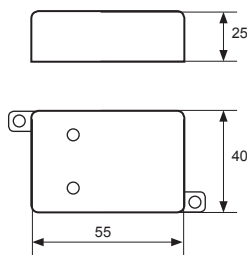

► WZ01

WZ30 to czujnik zmierzchowy z programatorem umożliwiającym automatyczne wyłączenie obwodu po upływie określonego czasu.

WZ30 is a twilight sensor with programmer, which enables automatically to switch off a circuit after definite time passage

Bei WZ30 handelt es sich um einen Dämmerungsschalter mit Programmierer zu automatischer Stromkreisabschaltung nach bestimmter Zeit

WZ30 - датчик сумерек с программатором, который позволяет автоматически выключать цепь по истечении определённого времени.

BEMKO	#	EAN	opakowanie	kolor	[Lx] zakres działania	timer	[W] Max moc max [W]
kod	symbol	EAN	opakowanie	kolor	zakres działania	timer	moc max [W]
B55-JQ-WZ01	WZ01	5908311364208	1/100	biały	≤10 LUX	-	2000
B55-ST-WZ30	WZ30	5908311364383	1/50	biały	5-300 LUX	1-8h	1500
B55-CO-WZ20	WZ20	5900280902436	1/100	biały	<10 LUX	-	2000