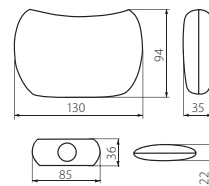

TONO EB12-B

TONO EB12-W

- ▶ obudowa: tworzywo sztuczne
- ▶ casing: plastic

Kanlux		
TONO EB12-B	22170	czarny / black
TONO EB12-W	22171	biały / white

liczba melodii 32 / 3 poziomy głośności / baterie do nadajnika w komplecie / maksymalna odległość pomiędzy nadajnikiem i odbiornikiem wynosząca na otwartej przestrzeni 100m / odbiornik przeznaczony do zainstalowania wewnątrz, nadajnik przeznaczony do zainstalowania wewnątrz lub na zewnątrz
 number of melodies is 32 / 3 volume levels / transmitter batteries included in the set / maximum distance on the open space between the transmitter and the receiver amounting to 100m / receiver to be installed indoors, transmitter to be installed indoors or outdoors