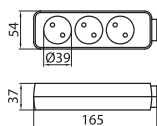

**LISTWA BEZ UZIEMIENIA**  
 SOCKETS FOR EXTENSION CORD WITHOUT GROUNDING  
 STECKDOSENLEISTE OHNE ERDUNG  
 КОЛОДКА БЕЗ ЗАЗЕМЛЕНИЯ

HC

 kod	 symbol	 EAN	 opakowanie	 liczba gniazd	 włącznik
B05-DG-HC03	DG-HC03	5908311362907	1/10/30	3	nie
B05-DG-HC04	DG-HC04	5908311362914	1/10/30	4	nie
B05-DG-HC06	DG-HC06	5908311362921	1/10/30	6	nie