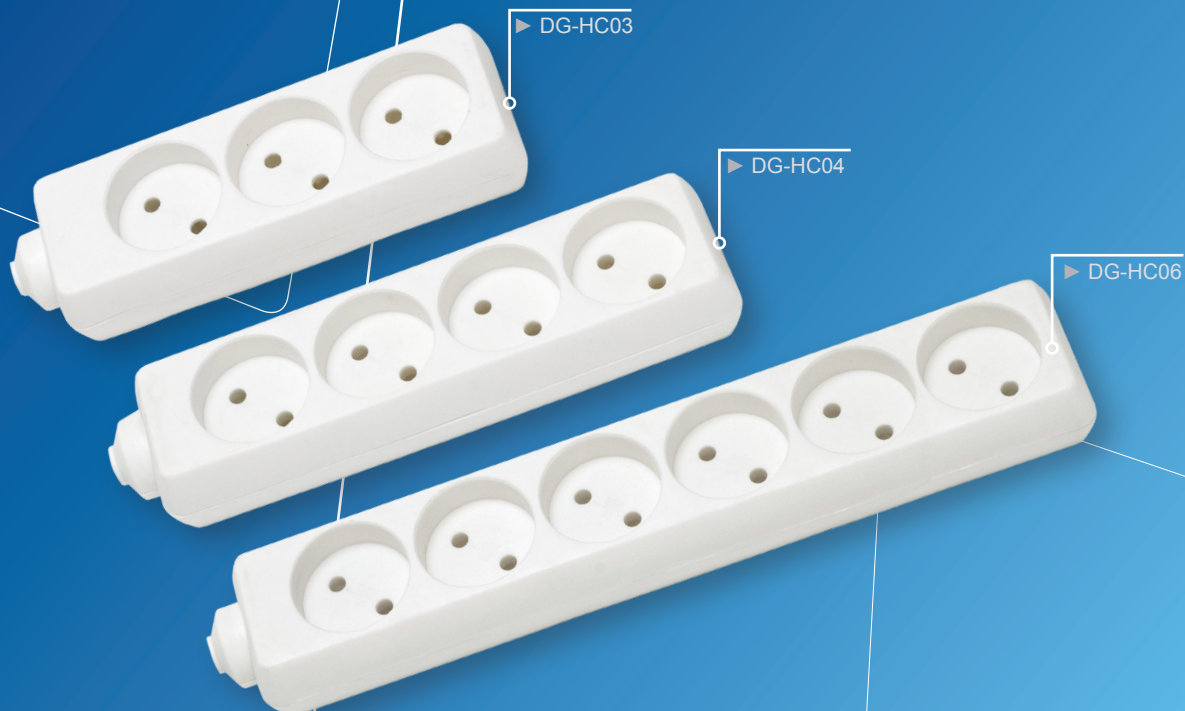

**LISTWA BEZ UZIEMIENIA**  
 SOCKETS FOR EXTENSION CORD WITHOUT GROUNDING  
 STECKDOSENLEISTE OHNE ERDUNG  
 КОЛОДКА БЕЗ ЗАЗЕМЛЕНИЯ

HC

 kod	 symbol	 EAN	 opakowanie	 liczba gniazd	 włącznik
B05-DG-HC03	DG-HC03	5908311362907	1/10/30	3	nie
B05-DG-HC04	DG-HC04	5908311362914	1/10/30	4	nie
B05-DG-HC06	DG-HC06	5908311362921	1/10/30	6	nie