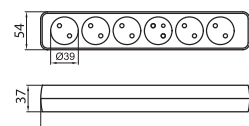

**LISTWA BEZ UZIEMIENIA**  
 SOCKETS FOR EXTENSION CORD WITHOUT GROUNDING  
 STECKDOSENLEISTE OHNE ERDUNG  
 КОЛОДКА БЕЗ ЗАЗЕМЛЕНИЯ

HC

 kod	 symbol	 EAN	 opakowanie	 liczba gniazd	 włącznik
B05-DG-HC03	DG-HC03	5908311362907	1/10/30	3	nie
B05-DG-HC04	DG-HC04	5908311362914	1/10/30	4	nie
B05-DG-HC06	DG-HC06	5908311362921	1/10/30	6	nie