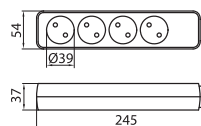

**LISTWA BEZ UZIEMIENIA**  
 SOCKETS FOR EXTENSION CORD WITHOUT GROUNDING  
 STECKDOSENLEISTE OHNE ERDUNG  
 КОЛОДКА БЕЗ ЗАЗЕМЛЕНИЯ

HC

 kod	 symbol	 EAN	 opakowanie	 liczba gniazd	 włącznik
B05-DG-HC03	DG-HC03	5908311362907	1/10/30	3	nie
B05-DG-HC04	DG-HC04	5908311362914	1/10/30	4	nie
B05-DG-HC06	DG-HC06	5908311362921	1/10/30	6	nie