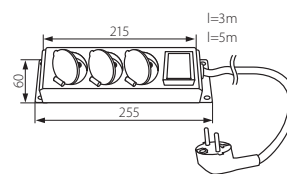

MANGO

Przedłużacz bębnowy z uziemieniem / Drum extension cord with grounding

- bęben: tworzywo sztuczne / podstawa: blacha stalowa / osłona przewodu, wtyczka: PVC / przewód: miedź
- drum: plastic / base: steel sheet / conductor cover, plug: PVC / conductor: copper

Kanlux	Kanlux			
MANGO KF-FBG-20A 25M	04395	czarny / black	25m, 3 x 1,5mm²	3770
MANGO KF-FBG-23A 40M	04396	czarny / black	40m, 3 x 1,5mm²	5440
MANGO KF-FBG-23A 50M	04397	czarny / black	50m, 3 x 1,5mm²	6600

wyposażone w wyłącznik przeciążeniowy / przedłużacze ze stykiem ochronnym, przeznaczone do urządzeń klasy I / wyposażone w przesłony torów prądowych equipped with overload switch / extension cords with protective contacts, for Class I equipment / equipped with current line shutters

PROOF

Hermetyczny przedłużacz z uziemieniem i włącznikiem / Hermetic extension cord with grounding and switch-key

PROOF 3FS

- obudowa: tworzywo sztuczne
- casing: plastic

Kanlux	Kanlux			
PROOF 3FS 3M	08610	czarny / black	3m, 3 x 1,5mm²	1-/30 640
PROOF 3FS 5M	08611	czarny / black	5m, 3 x 1,5mm²	1-/20 910