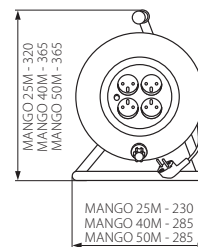

MANGO

Przedłużacz bębnowy z uziemieniem / Drum extension cord with grounding

MANGO KF-FBG

- ▶ bęben: tworzywo sztuczne / podstawa: blacha stalowa / osłona przewodu, wtyczka: PVC / przewód: miedź
- ▶ drum: plastic / base: steel sheet / conductor cover, plug: PVC / conductor: copper

Kanlux	Kanlux			
MANGO KF-FBG-20A 25M	04395	czarny / black	25m, 3 x 1,5mm <sup>2</sup>	3770
MANGO KF-FBG-23A 40M	04396	czarny / black	40m, 3 x 1,5mm <sup>2</sup>	5440
MANGO KF-FBG-23A 50M	04397	czarny / black	50m, 3 x 1,5mm <sup>2</sup>	6600

PROOF

Hermetyczny przedłużacz z uziemieniem i włącznikiem / Hermetic extension cord with grounding and switch-key

PROOF 3FS

- ▶ obudowa: tworzywo sztuczne
- ▶ casing: plastic

Kanlux	Kanlux			
PROOF 3FS 3M	08610	czarny / black	3m, 3 x 1,5mm <sup>2</sup>	1-/30 640
PROOF 3FS 5M	08611	czarny / black	5m, 3 x 1,5mm <sup>2</sup>	1-/20 910