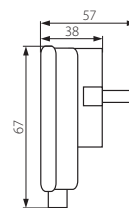

PIN

Wtyczka sieciowa / Mains plug

PIN W/US

- ▶ obudowa: tworzywo sztuczne
- ▶ casing: plastic

Kanlux		
PIN W/US	02186	biały / white
250V~	In 16A	IP 20
		1/25/100
		[g] 40

wyposażone w styk ochronny / equipped with protective conductor contact

NANO

Wtyczka sieciowa / Mains plug

NANO W-1

- ▶ obudowa: tworzywo sztuczne
- ▶ casing: plastic

Kanlux		
NANO W-1	70514	biały/czarny / white/black
250V~	In 16A	IP 20
		1/-75
		[g] 34

wyposażone w styk ochronny / equipped with protective conductor contact