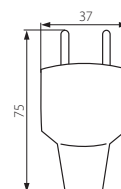

PIN

Wtyczka sieciowa / Mains plug

PIN W/US

- ▶ obudowa: tworzywo sztuczne
- ▶ casing: plastic

Kanlux		
PIN W/US	02186	biały / white
250V~	In 16A	IP 20
		1/25/100
		[g] 40

wyposażone w styk ochronny / equipped with protective conductor contact

NANO

Wtyczka sieciowa / Mains plug

NANO W-1

- ▶ obudowa: tworzywo sztuczne
- ▶ casing: plastic

Kanlux		
NANO W-1	70514	biały/czarny / white/black
250V~	In 16A	IP 20
		1/-75
		[g] 34

wyposażone w styk ochronny / equipped with protective conductor contact