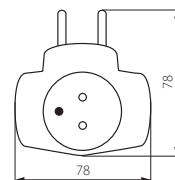

ZARK KRT

Rozgałęźnik wtyczkowy / Plug-in branch

ZARK KRT/2-1

- ▶ obudowa: tworzywo sztuczne
- ▶ casing: plastic

<b>Kanlux</b>		
ZARK KRT/2-1	02180	biały / white

250V~	In 16A	2300	IP 20			1/25/100	80 [g]	
-------	--------	------	-------	--	--	----------	--------	--

wyposażony w styk ochronny / equipped with protective conductor contact

ZARK KRW

Rozgałęźnik wtyczkowy / Plug-in branch

ZARK KRW-3

- ▶ obudowa: tworzywo sztuczne
- ▶ casing: plastic

<b>Kanlux</b>		
ZARK KRW-3	02181	biały / white