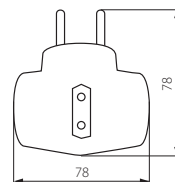

ZARK KRT

Rozgałęźnik wtyczkowy / Plug-in branch

ZARK KRT/2-1

- ▶ obudowa: tworzywo sztuczne
- ▶ casing: plastic

<b>Kanlux</b>		
ZARK KRT/2-1	02180	biały / white

250V~	In 16A	2300	IP 20			1/25/100	80 [g]	
-------	--------	------	-------	--	--	----------	--------	--

wyposażony w styk ochronny / equipped with protective conductor contact

ZARK KRW

Rozgałęźnik wtyczkowy / Plug-in branch

ZARK KRW-3

- ▶ obudowa: tworzywo sztuczne
- ▶ casing: plastic

<b>Kanlux</b>		
ZARK KRW-3	02181	biały / white