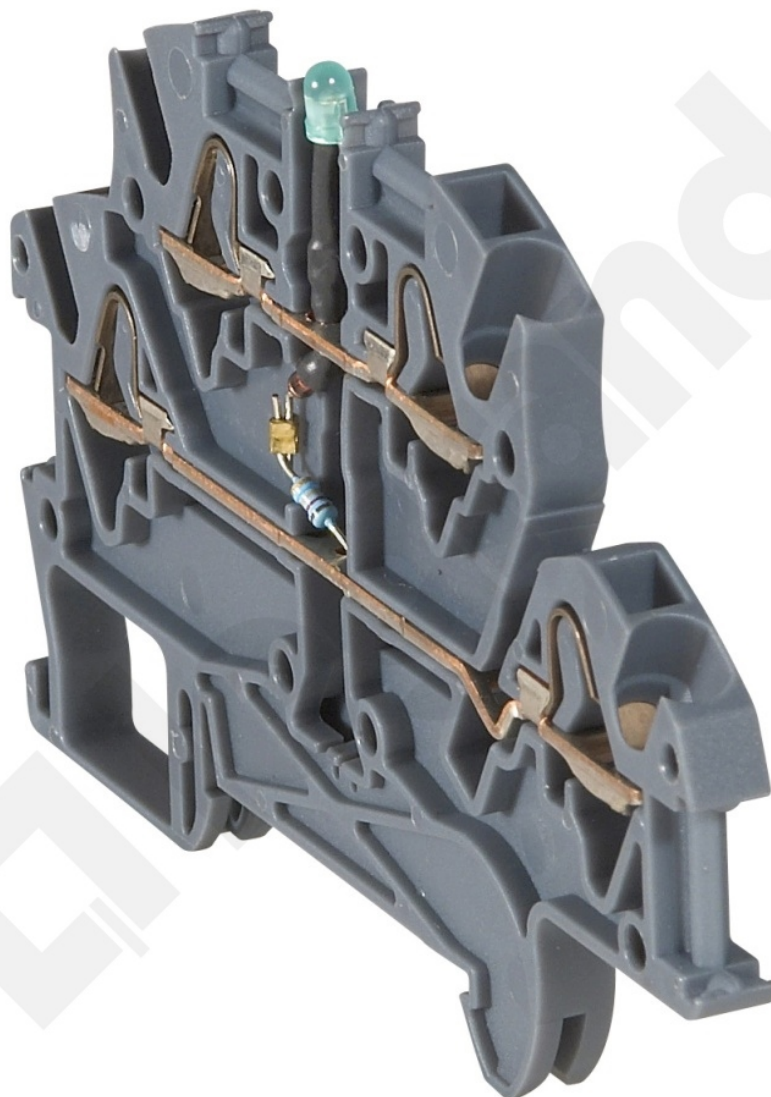

# Złączka Viking Sprężynowa 2torowa z Diodą 2,5mm<sup>2</sup> Szerokość 5

Kod produktu: 84556

Złączki specjalne Dwutorowe - 4 przewodowe - 2 piętrowe z diodą

- Kolor: Szary
- Przekrój nominalny: 4 mm<sup>2</sup>
- Przekrój przewodu sztywnego(drutu): 0,5 do 6 mm<sup>2</sup>
- Przekrój przewodu giętkiego(linki): 0,5 do 4 mm<sup>2</sup>
- Przekrój przewodu giętkiego z zaciskiem tulejkowym: 0,5 do 2,5 mm<sup>2</sup>
- Szerokość: 5 mm

Złączka Viking Sprężynowa