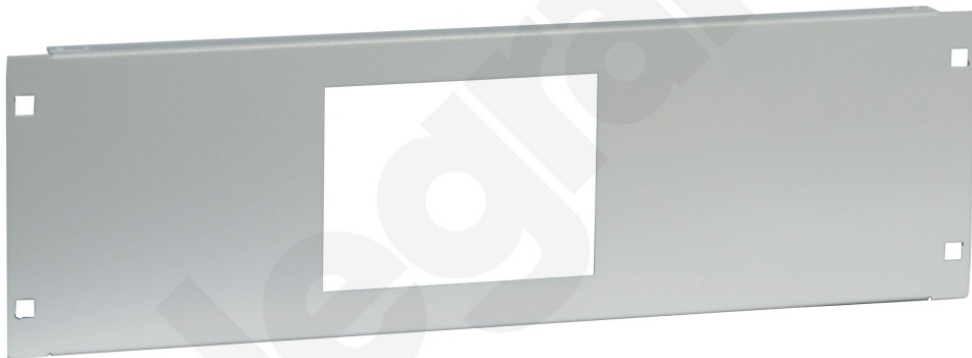

Osłona Metalowa Pełna XI³ S 36m 400mm

Kod produktu: 84438

Osłony metalowe pełne

Osłona Metalowa Pełna XI³ S