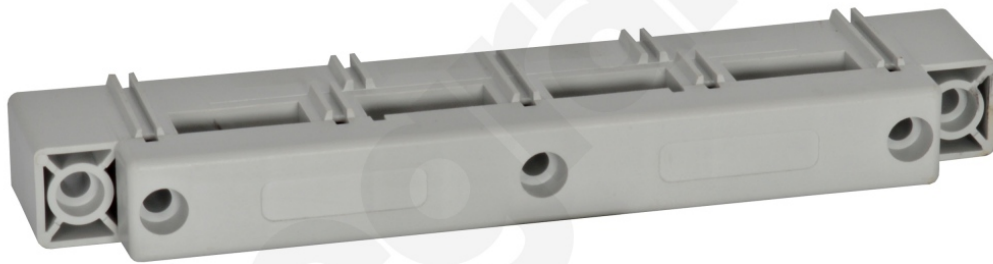

XI³ S Wspornik Izol. Niski-płaski Szyn Al "C"

Kod produktu: 84364

Wspornik izolacyjny niski-płaski systemu szyn zbiorczych Al "C"

XI³ S Wspornik Izol. Niski-płaski Szyn Al "C" 630a