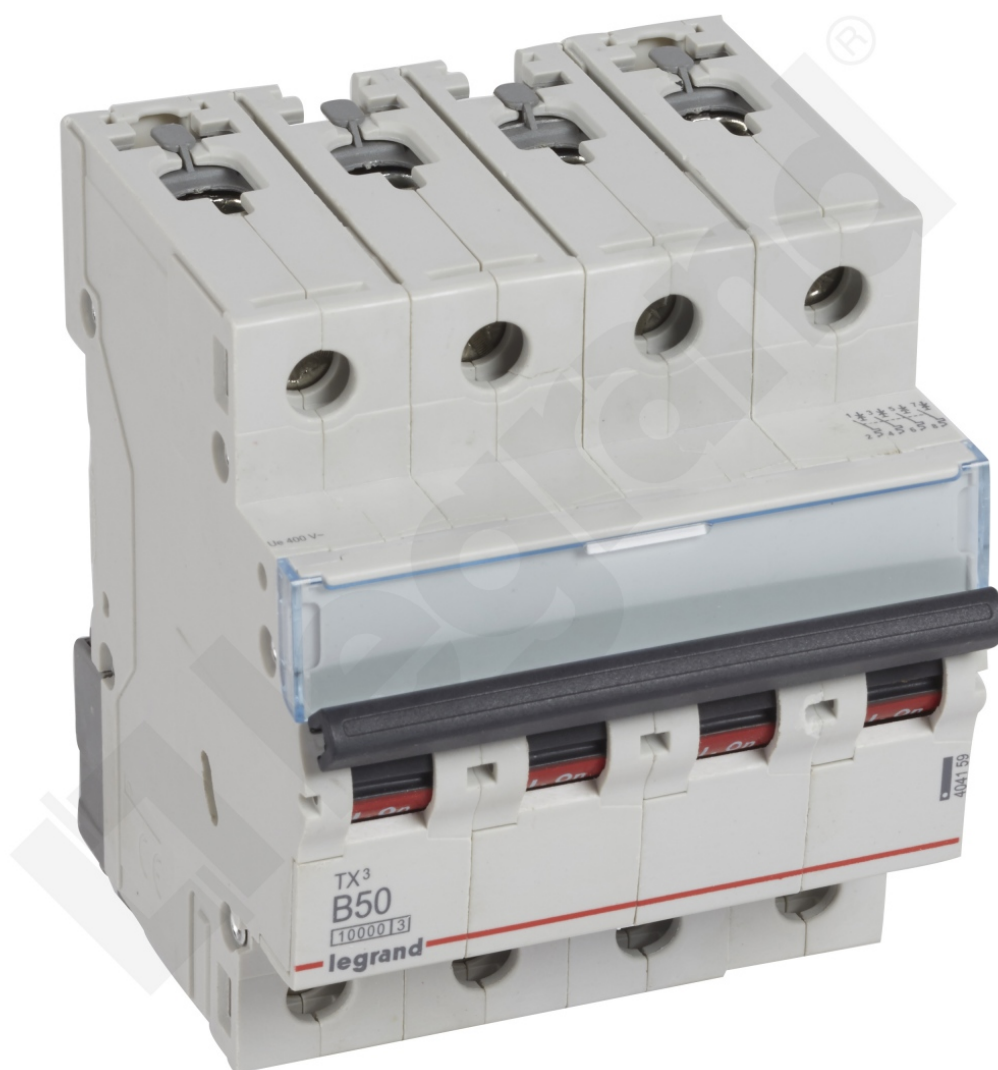

Wyłącznik Nadprądowy S 314 4p B 50a 10000a Serii Tx3

Kod produktu: 84205

Czterobiegunowy 400 V~

Wyłącznik Nadprądowy S 314