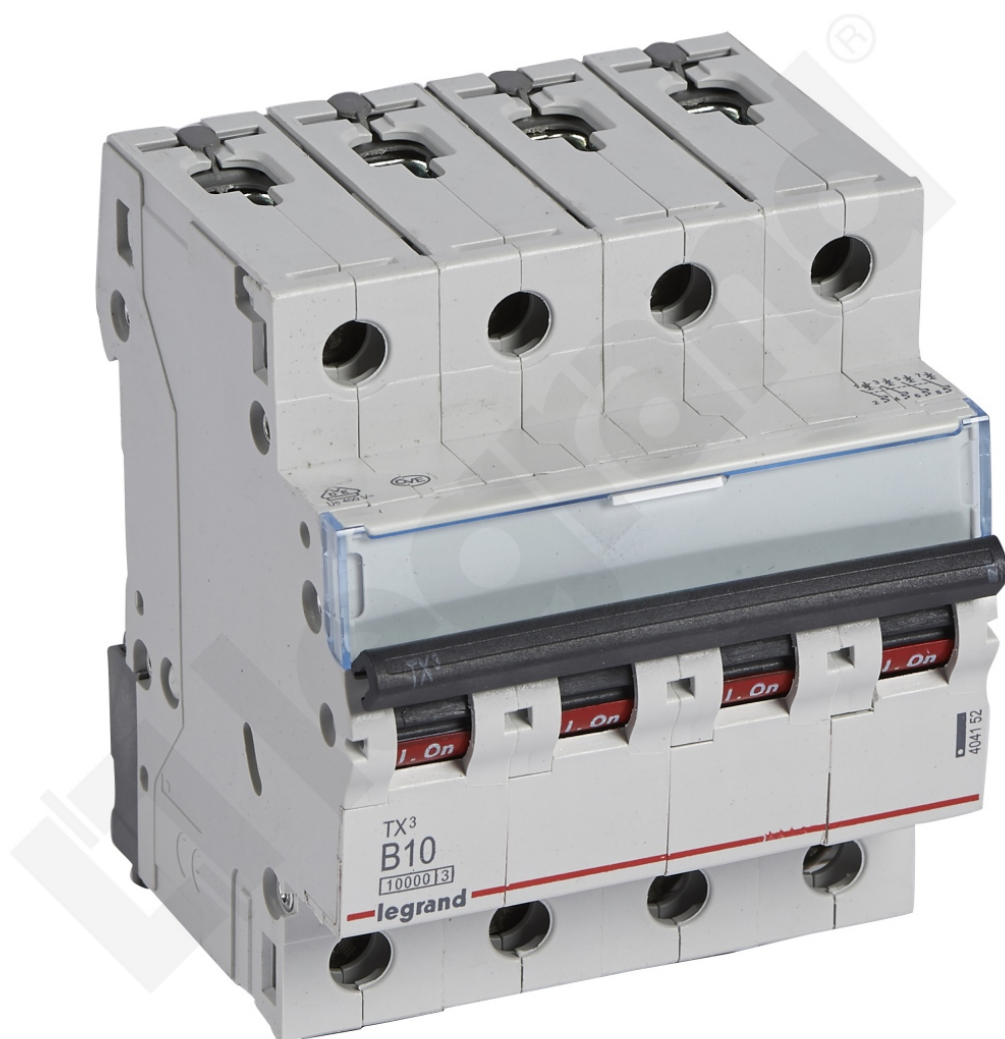

Wyłącznik Nadprądowy S 314 4p B 10a 10000a Serii Tx3

Kod produktu: 84203

Czterobiegunowy 400 V~

- Charakterystyka B
- Prąd znamionowy: 10 A
- Szerokość w modułach 17,5 mm: 4
- Montaż na wsporniku TH35
- Możliwość przyłączania za pomocą szyn grzebieniowych lub sztyftowych
- Możliwość wyposażenia w styki pomocnicze, wyzwalacze i napędy z serii DX3
- Brak możliwości przyłączania bloków różnicowoprądowych
- Dźwignia załączająca w kolorze czarnym

Wyłącznik Nadprądowy S 314