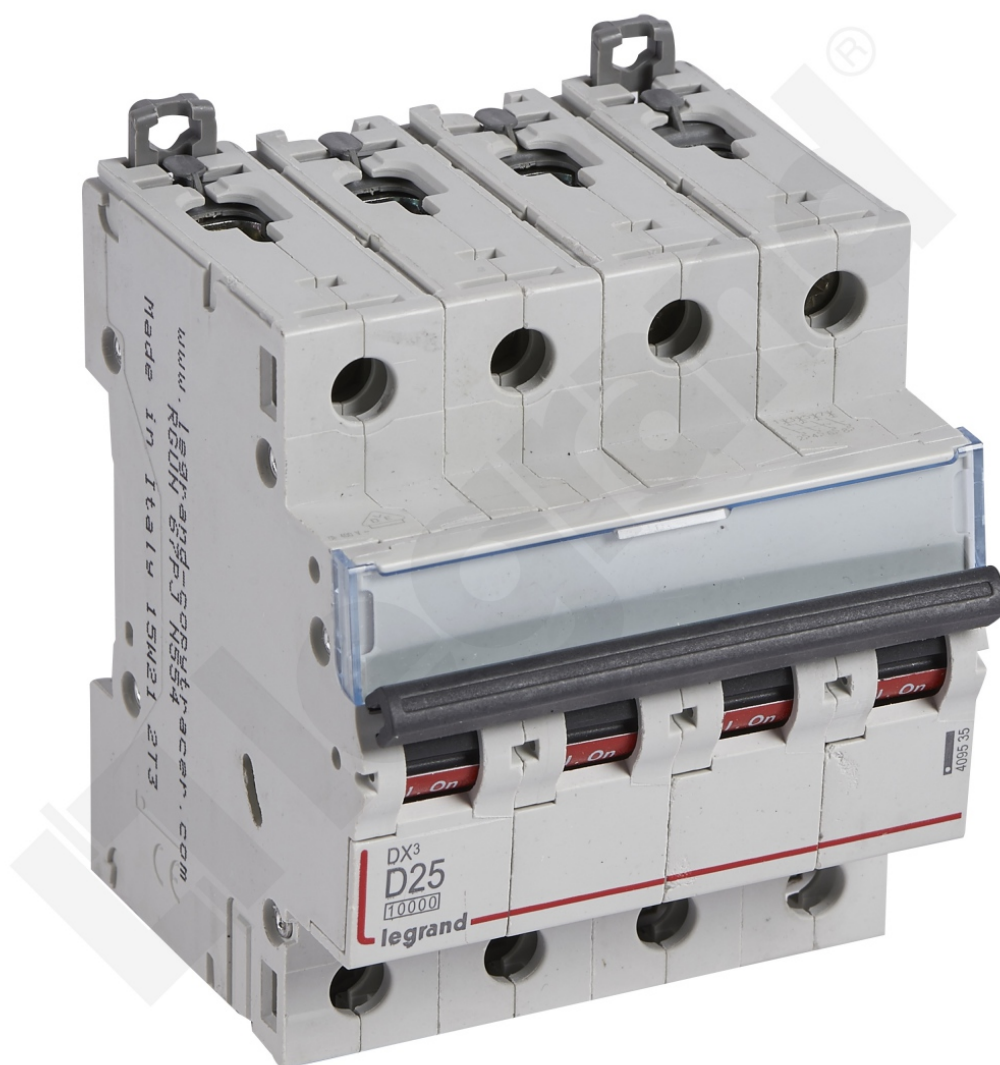

Wyłącznik Nadprądowy S 314 4p D 25a 10000a Serii Dx3

Kod produktu: 84199

Czterobiegunowy 400 V~

Wyłącznik Nadprądowy S 314