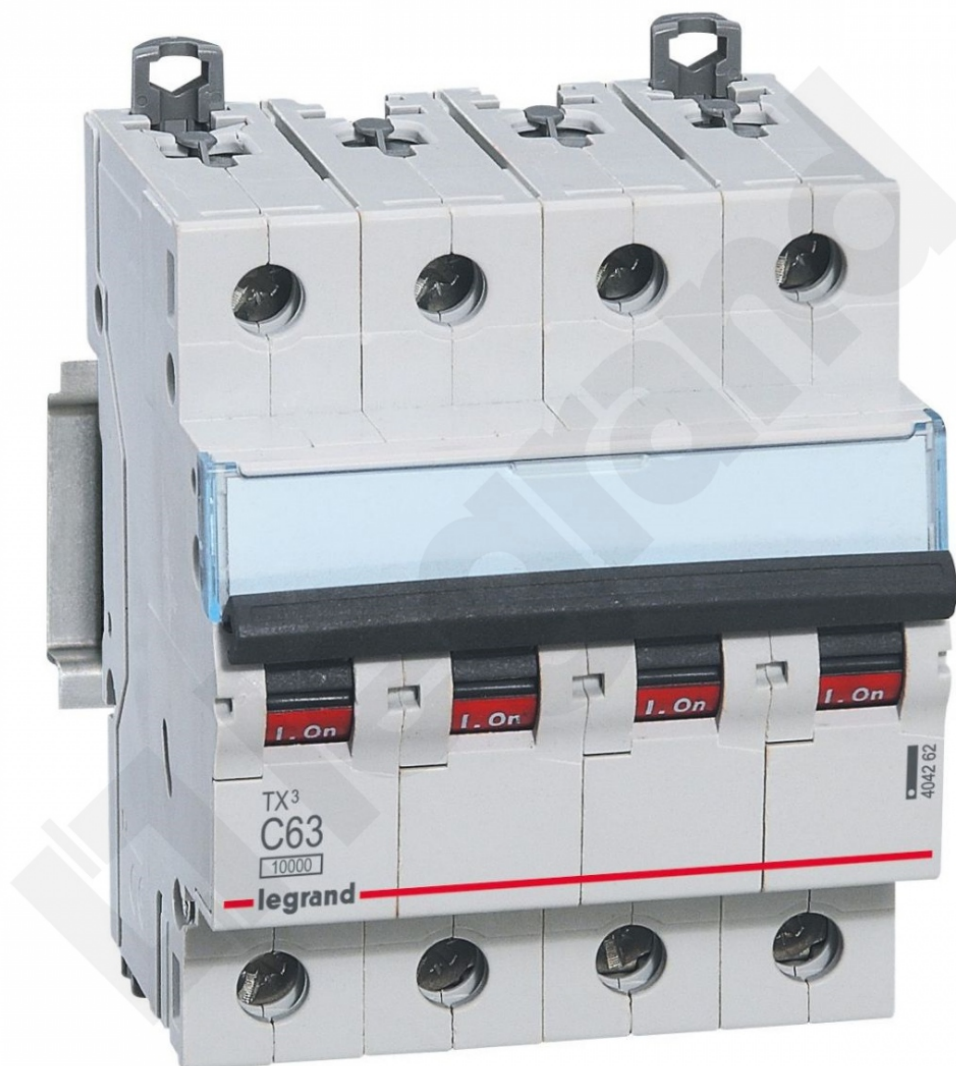

Wyłącznik Nadprądowy S 314 4p D 10a 10000a Serii Dx3

Kod produktu: 84195

UWAGA: Zdjęcie poglądowe dla całej rodziny produktów.

Czterobiegunowy 400 V~

Wyłącznik Nadprądowy S 314