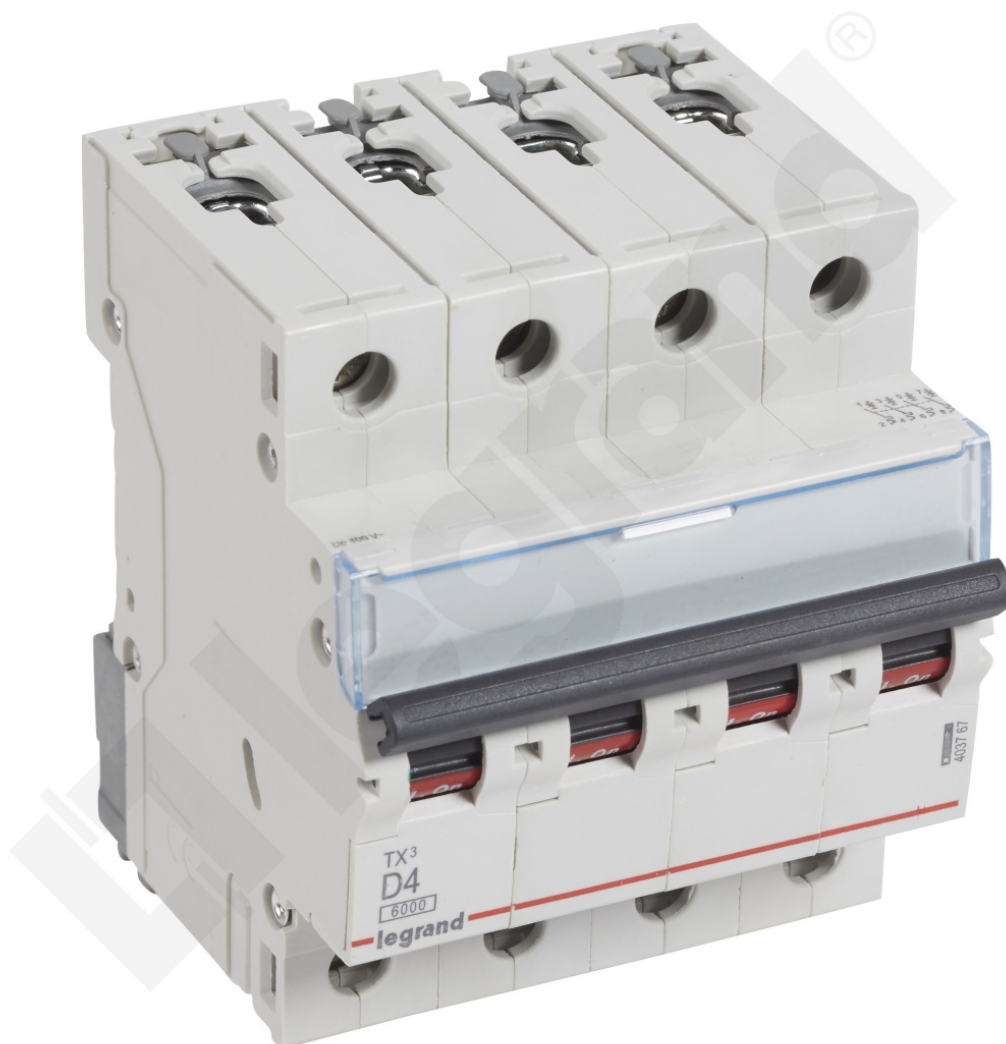

# Wyłącznik Nadprądowy S 304 4p D 4a 6000a Serii Tx3

Kod produktu: 84146

Czterobiegunowy 400 V~

Wyłącznik Nadprądowy S 304