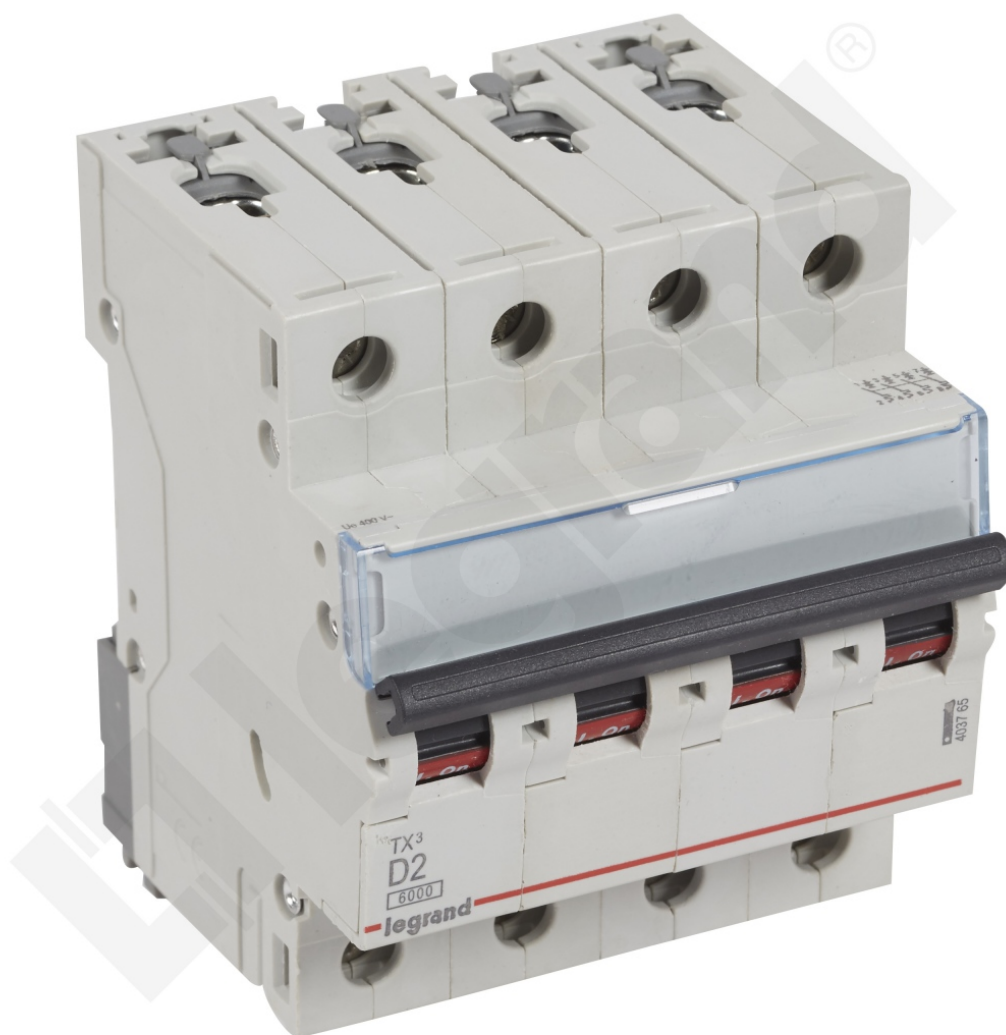

# Wyłącznik Nadprądowy S 304 4p D 2a 6000a Serii Tx3

Kod produktu: 84144

Czterobiegunowy 400 V~

Wyłącznik Nadprądowy S 304