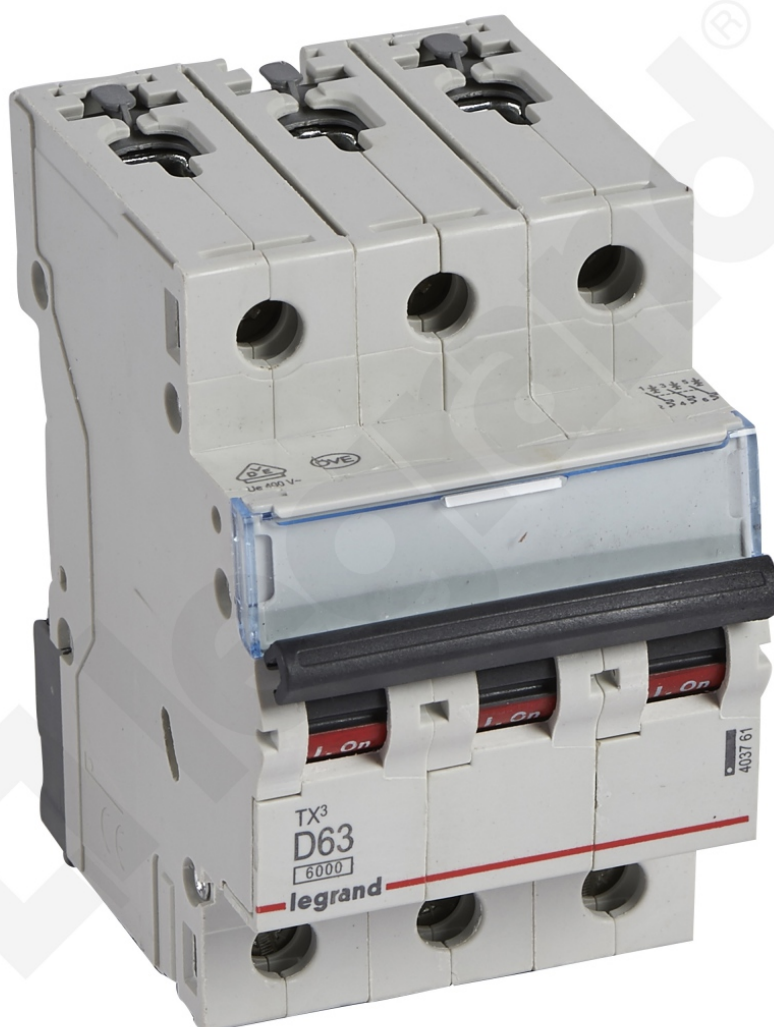

# Wyłącznik Nadprądowy S 303 3p D 0,5a 6000a Serii Tx3

Kod produktu: 84121

**UWAGA:** Zdjęcie poglądowe dla całej rodziny produktów.

Trójbiegunowy 400 V~

Wyłącznik Nadprądowy S 303