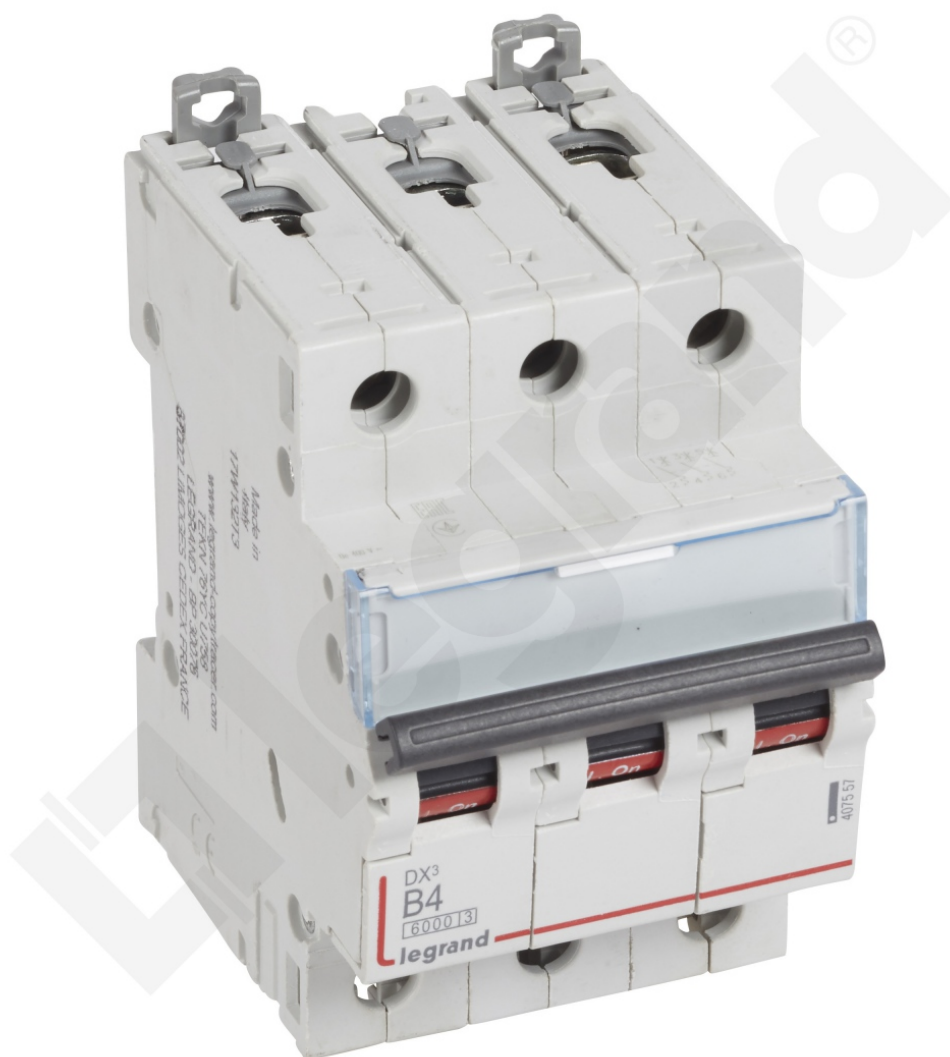

Wyłącznik Nadprądowy S 303 3p B 4a 6000a Serii Dx3

Kod produktu: 84109

Trójbiegunowy 400 V~

Wyłącznik Nadprądowy S 303