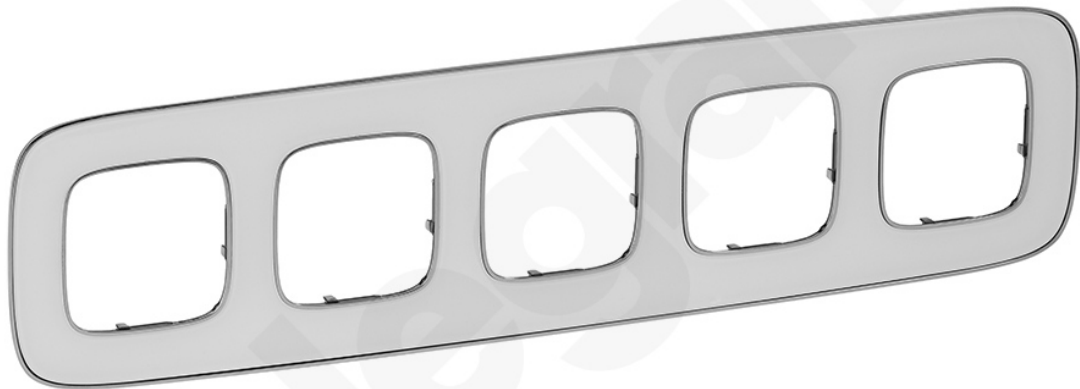

Ramka Lustro Białe - Pięciodrotna

Kod produktu: 83215

Ramka pięciokrotna

Ramka Lustro