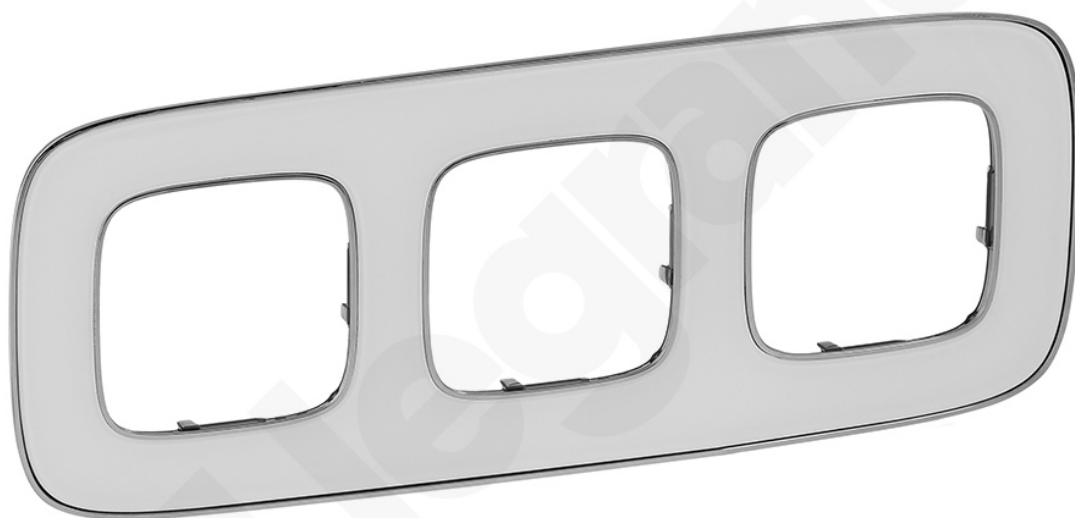

# Ramka Lustro Białe - Potrójna

Kod produktu: 83172

Ramka potrójna

Ramka Lustro