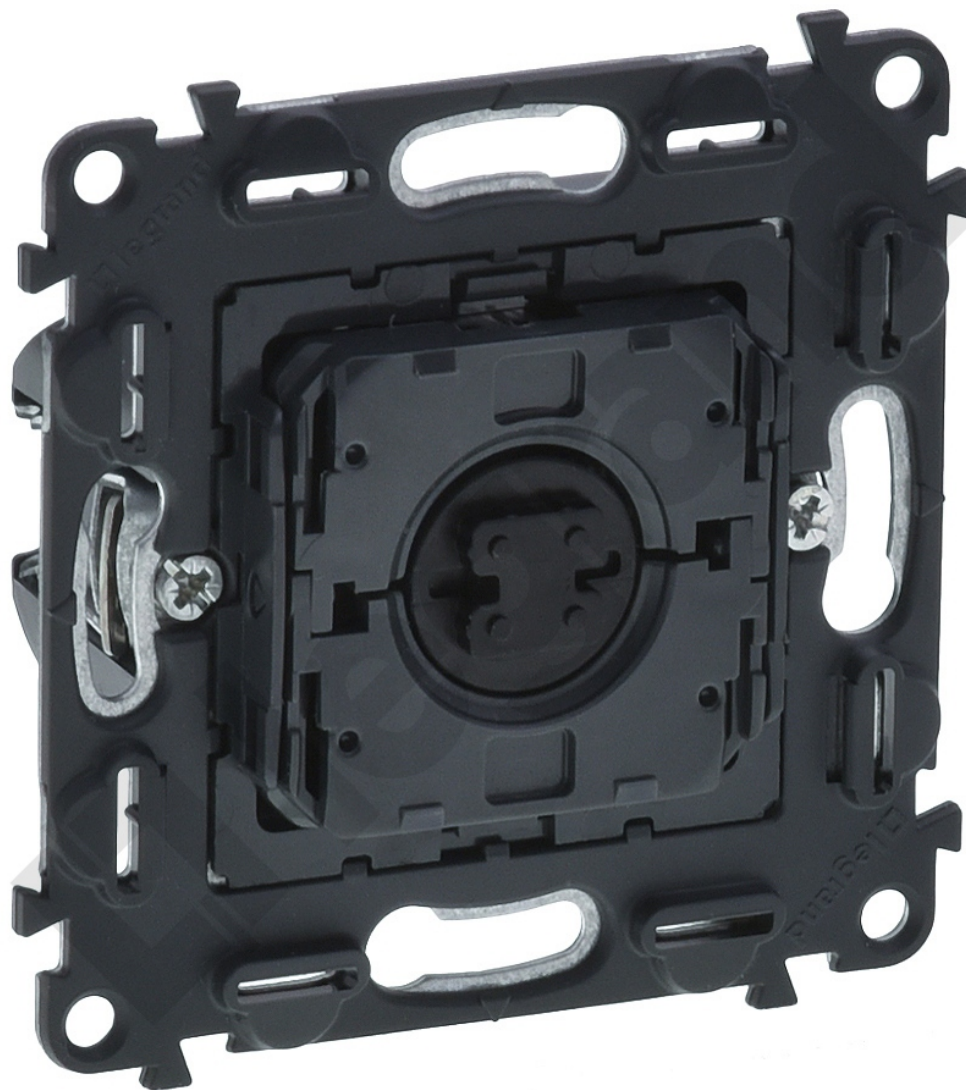

# Przycisk do Pośredniego Sterowania Roletami

Kod produktu: 83107

Przycisk sterowania roletami 6 A - 250 V~

Przycisk do Pośredniego Sterowania Roletami