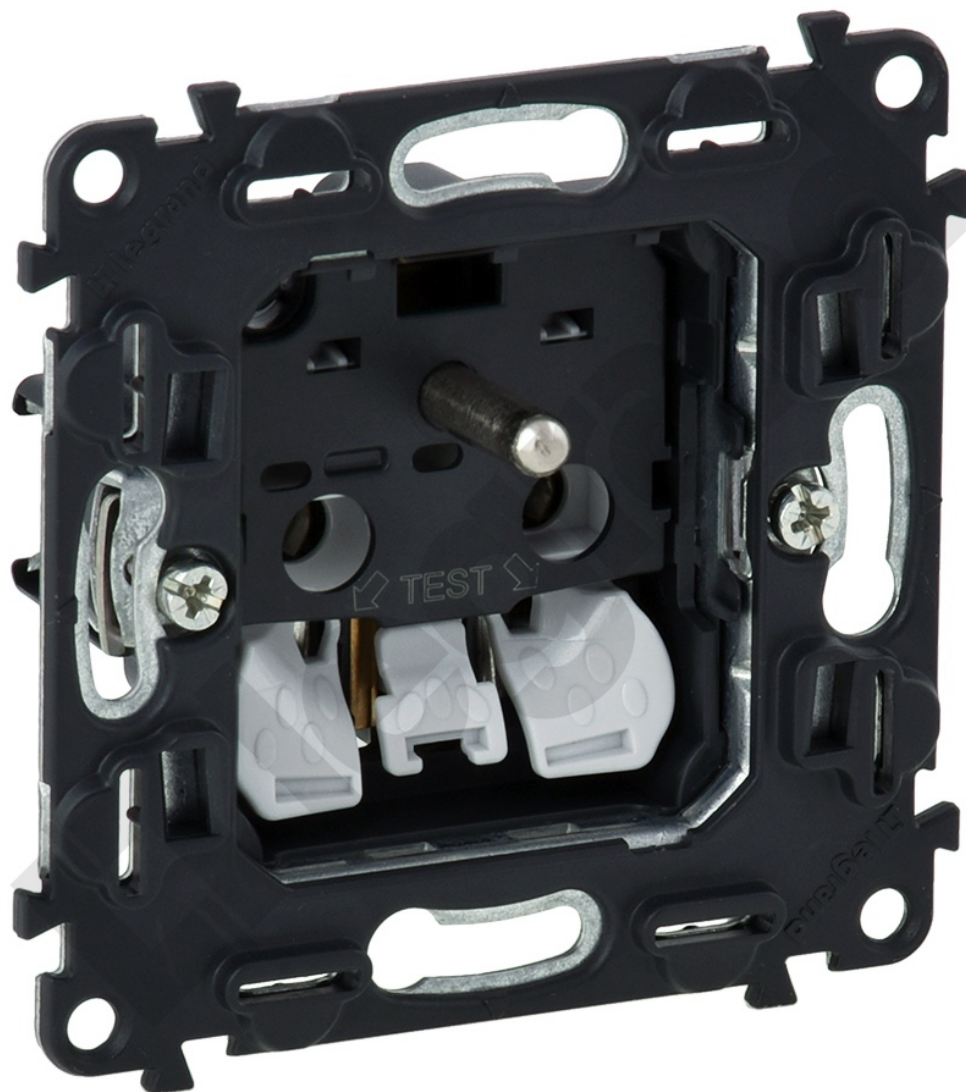

# Gniazdo 2p+z z Bez Przesłon

Kod produktu: 82963

Gniazda wtyczkowe 16 A - 250 V~

Gniazdo 2p+z z Bez Przesłon