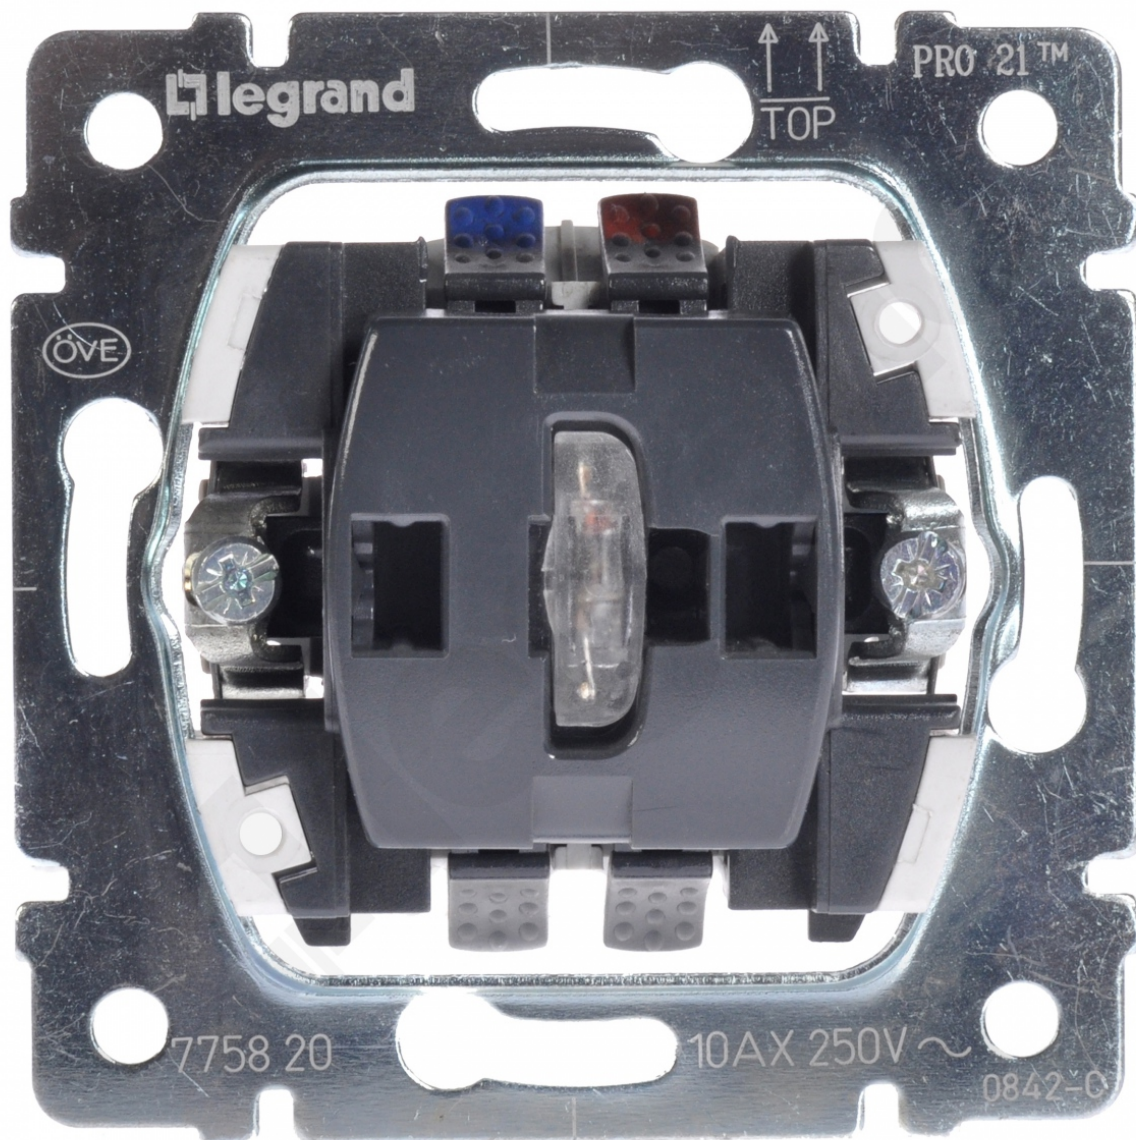

Sistema Life Łącznik Schodowy Ze Wskaźnikiem Przepływu Prądu 10ax-250v~

Kod produktu: 82260

Łączniki 10 AX - 250 V~

- Łącznik schodowy ze wskaźnikiem przepływu prądu
- Dostarczany z pomarańczową neonówką 1,0 mA nr.ref. 7758 98
- Wyposażony w zacisk N
- Produkt kompatybilny z lampami fluorescencyjnymi

Sistema Life Łącznik Schodowy Ze Wskaźnikiem Przepływu Prądu 10ax-250v~