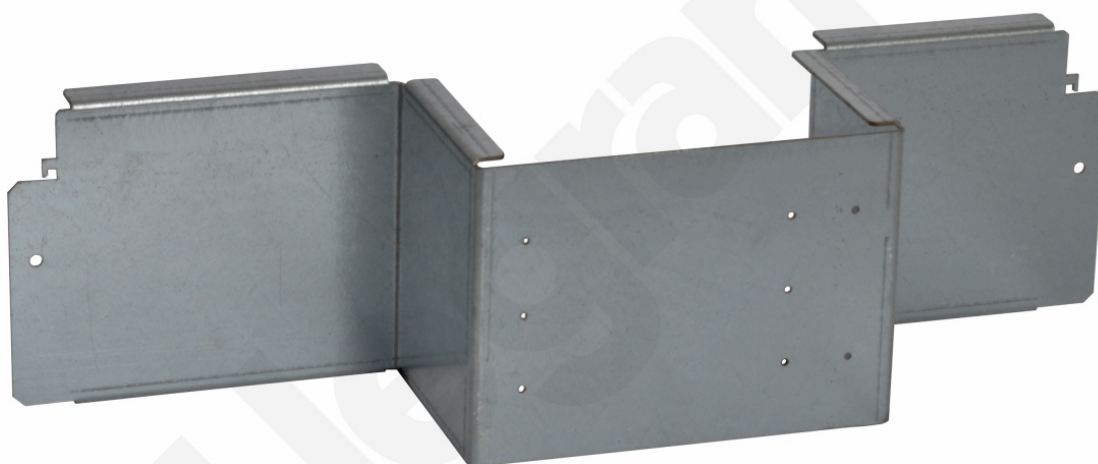

Podstawa Montażowa Dpx³ 250 Pozioma 3p 24m

Kod produktu: 81535

Podstawy montażowe DPX³ 250 3P w pozycji poziomej

Podstawa Montażowa Dpx