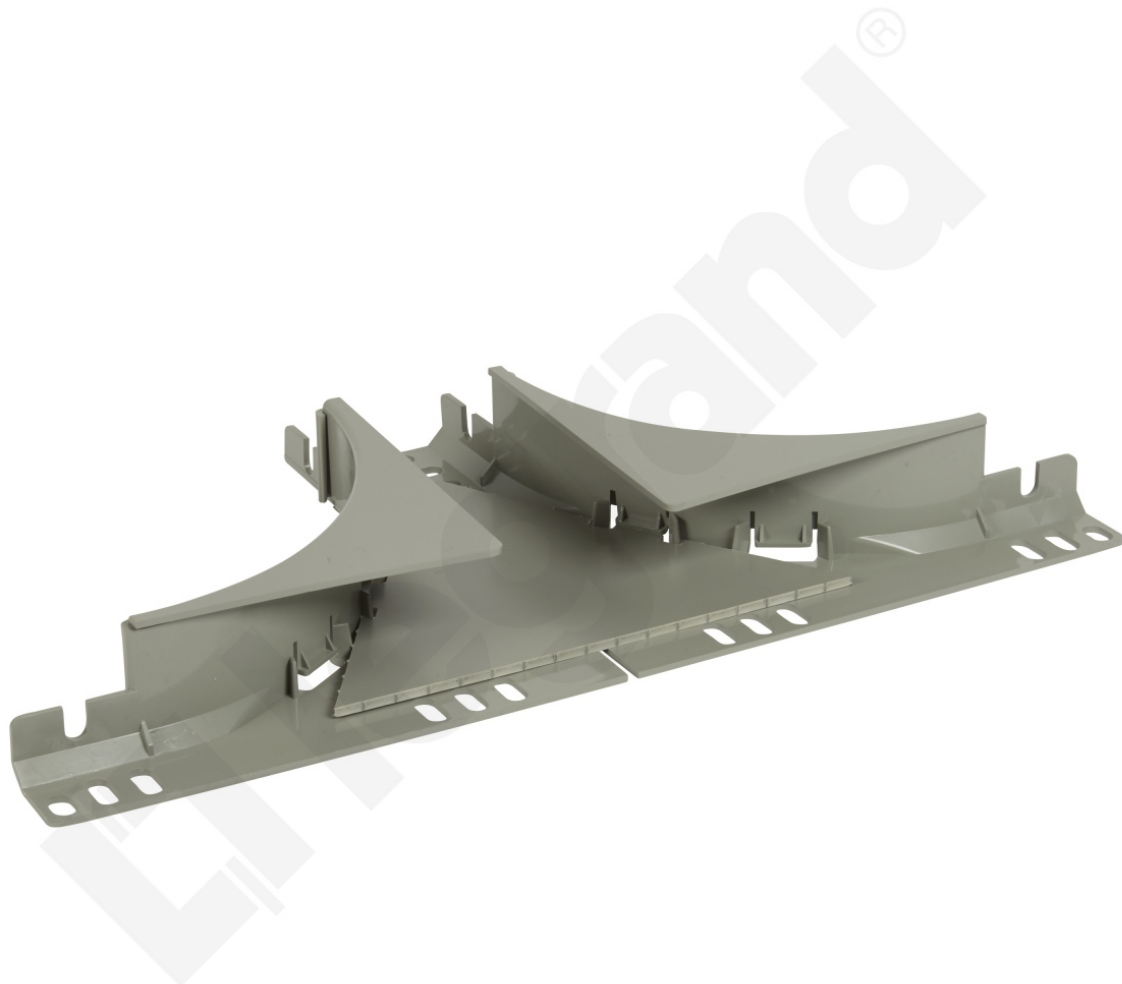

Odgałęzienie Poziome 50/75 X 75

Kod produktu: 81190

AkcesoriaOdgałęzienie - poziome

- Dla koryta o wysokości: 50/75 mm i szerokości: 75 mm

Odgałęzienie Poziome