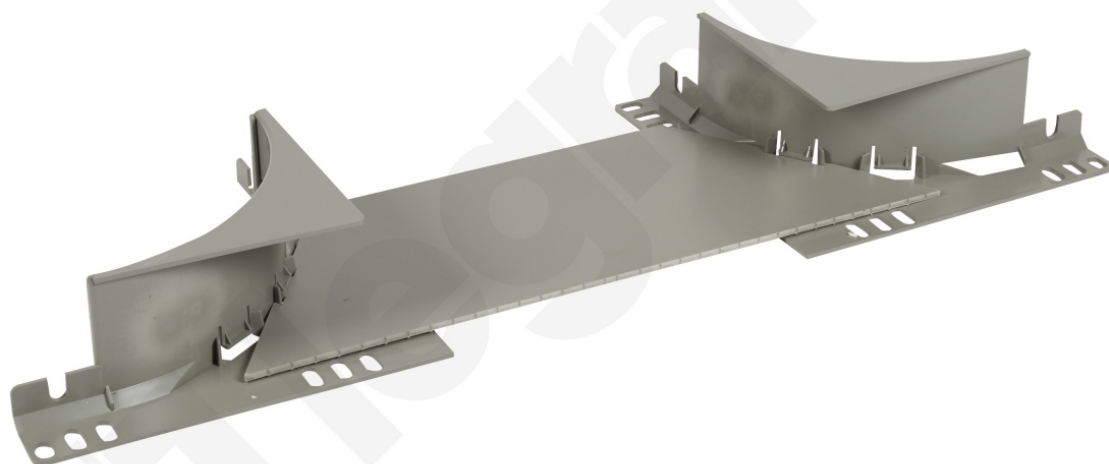

Odgałęzienie Poziome 50/75 X 300

Kod produktu: 81188

UWAGA: Zdjęcie poglądowe dla całej rodziny produktów.

AksesoriaOdgałęzienie - poziome

- Dla koryta o wysokości: 50/75 mm i szerokości: 300 mm

Odgałęzienie Poziome