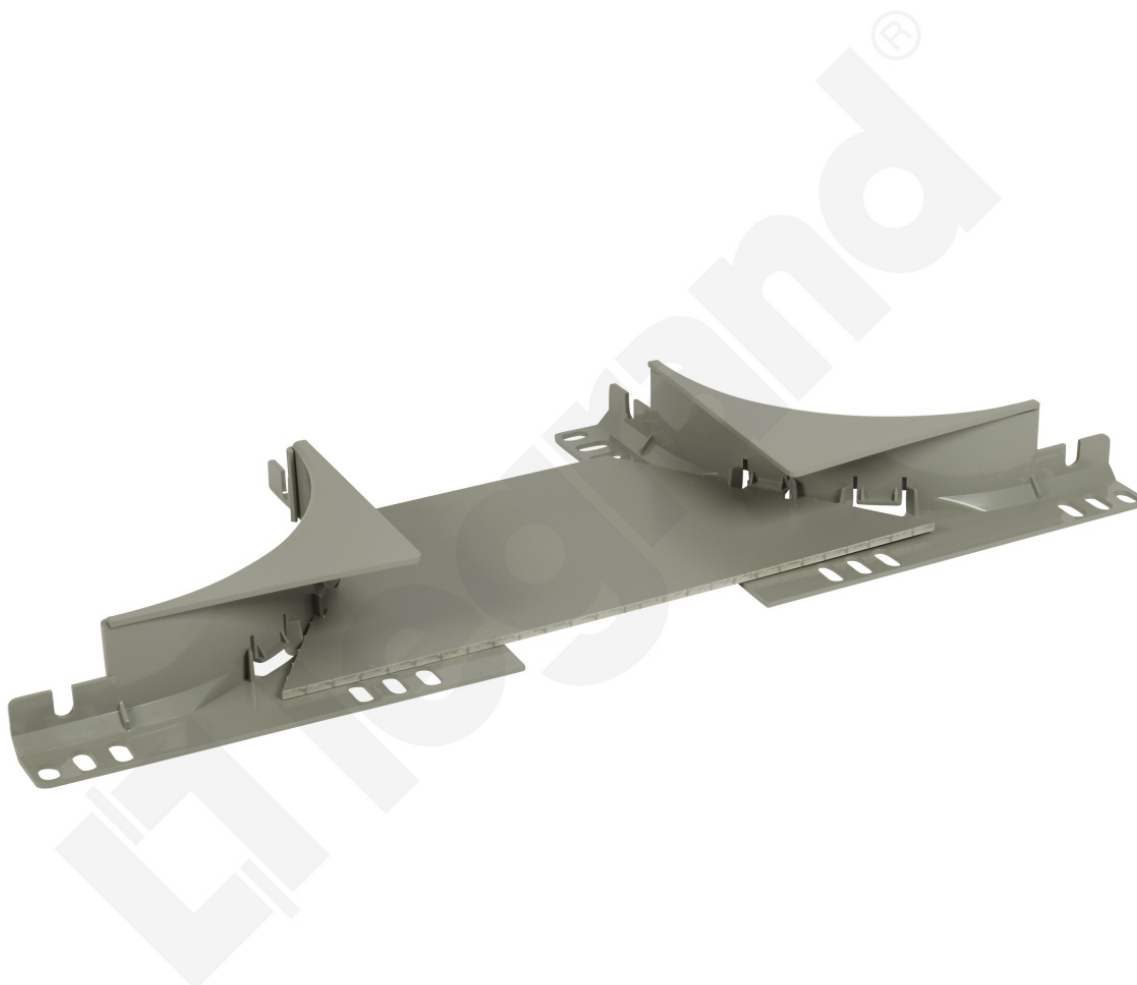

# Odgałęzienie Poziome 50/75 X 200

Kod produktu: 81187

Akcesoria Odgałęzienie - poziome

- Dla koryta o wysokości: 50/75 mm i szerokości: 200 mm

Odgałęzienie Poziome