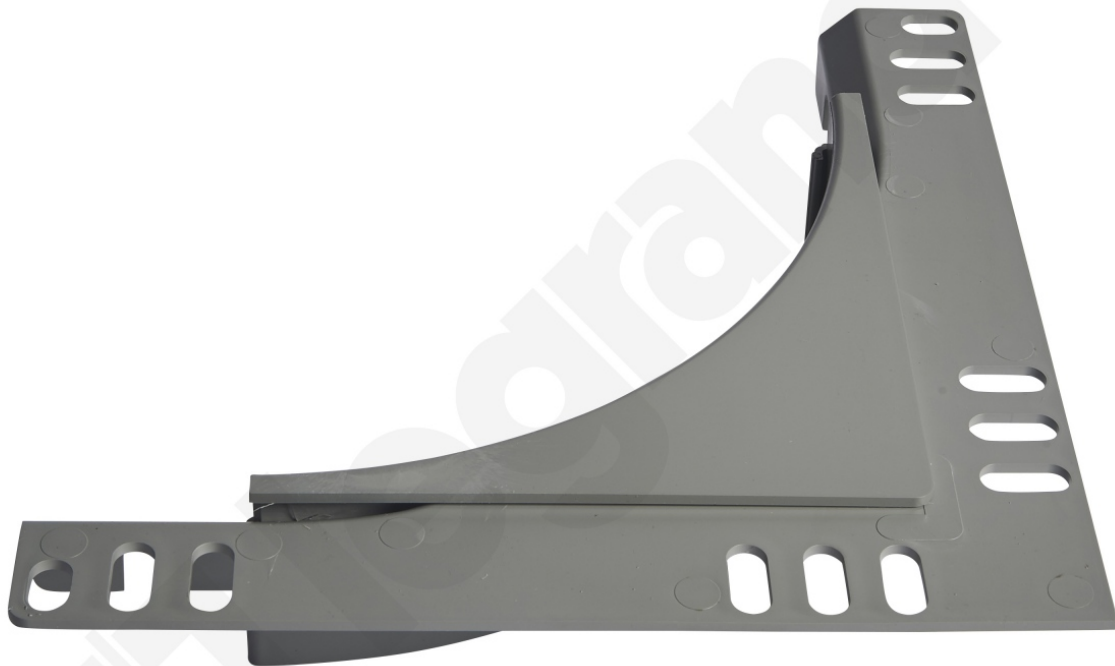

# Odgałęzienie Poziome 50/75 X 150

Kod produktu: 81186

Akcesoria Odgałęzienie - poziome

- Dla koryta o wysokości: 50/75 mm i szerokości: 150 mm

Odgałęzienie Poziome