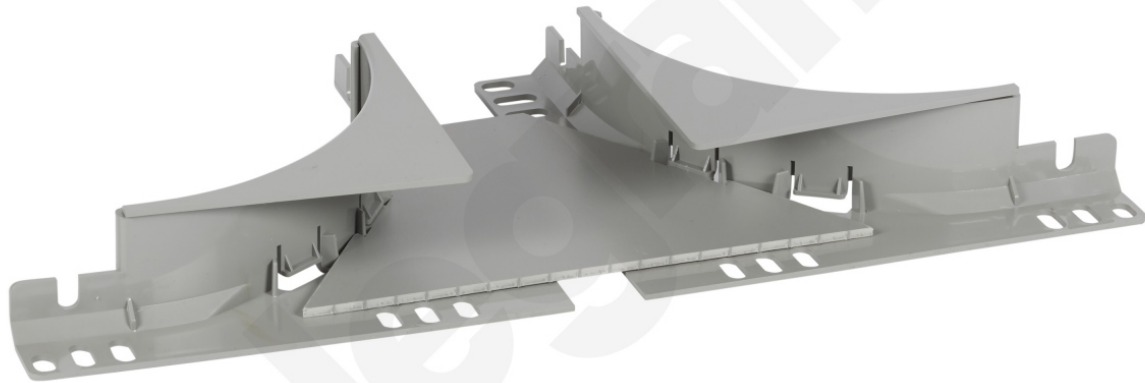

Odgałęzienie Poziome 50/75 X 100

Kod produktu: 81185

AkcesoriaOdgałęzienie - poziome

- Dla koryta o wysokości: 50/75 mm i szerokości: 100 mm

Odgałęzienie Poziome