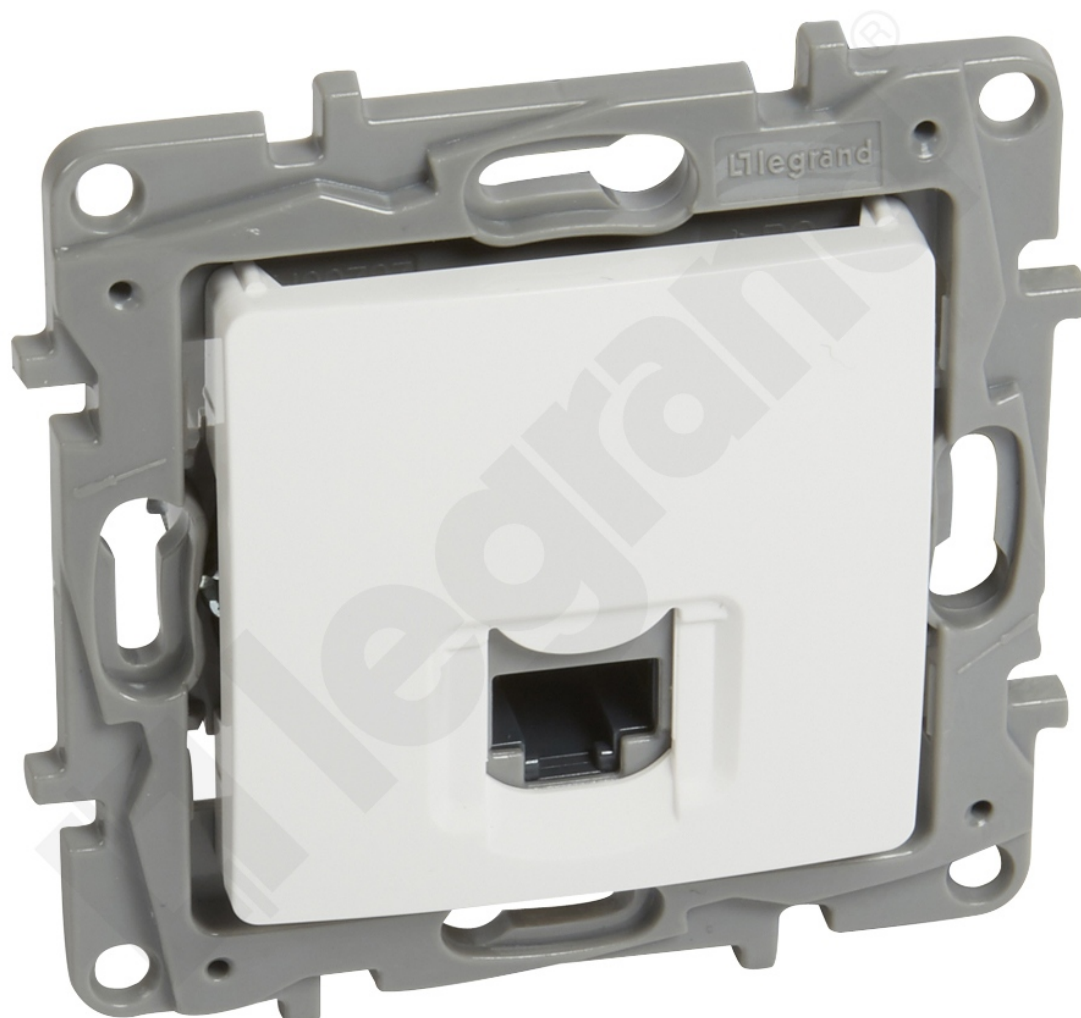

Niloe - Gniazdo Rj 45 Kat. 6 Utp - Białe

Kod produktu: 81100

Gniazdo RJ 45 kat. 5 UTP - Białe

Niloe - Gniazdo Rj 45