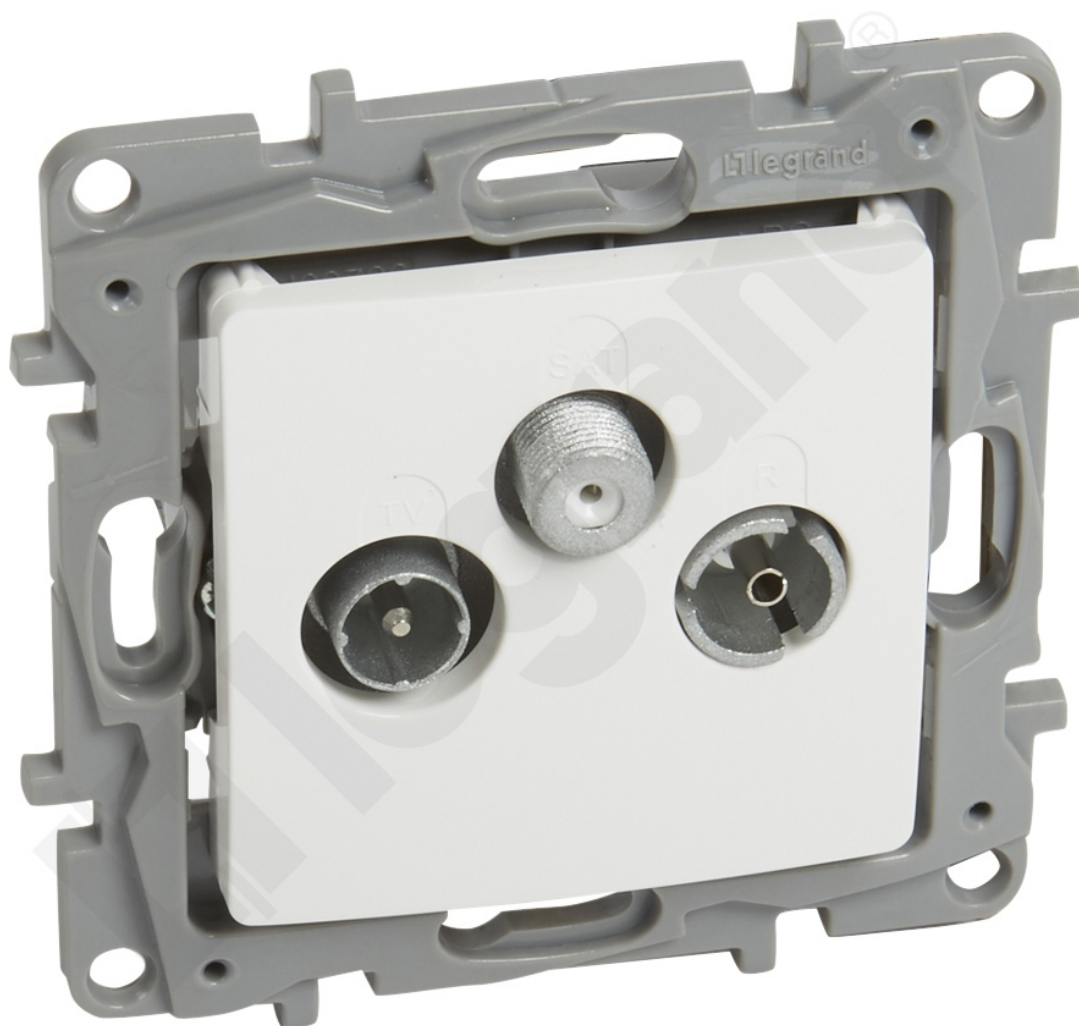

Niloe - Gniazdo Tv-rd-sat Końcowe do Instalacji Typu Gwiazda 1,5 Db - Białe

Kod produktu: 81090

Gniazdo TV-R-SAT końcowe do instalacji typu gwiazda - Białe

Niloe - Gniazdo Tv-rd-sat