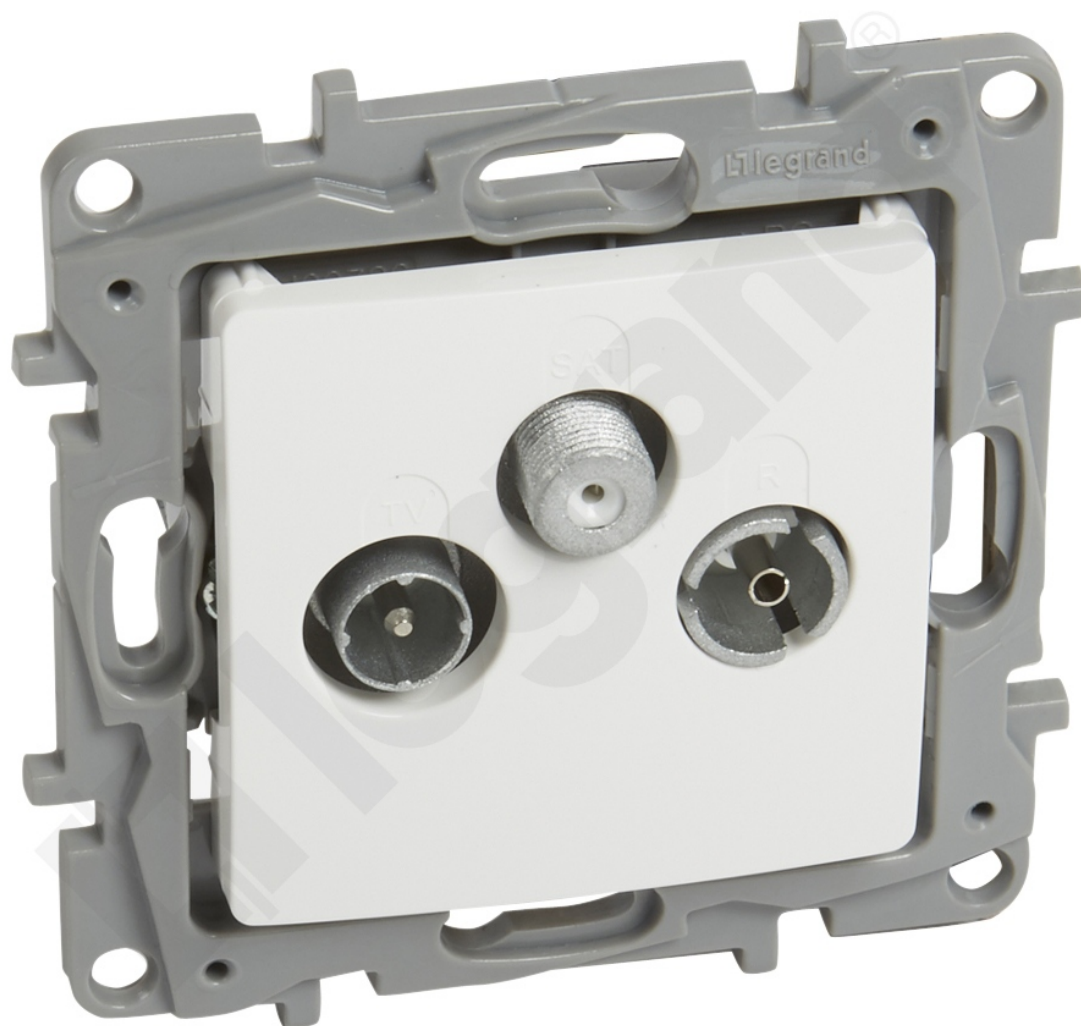

Niloe - Gniazdo Tv-rd-sat Końcowe do Instalacji Typu Gwiazda 1,5 Db - Białe

Kod produktu: 81090

Gniazdo TV-R-SAT końcowe do instalacji typu gwiazda - Białe

Niloe - Gniazdo Tv-rd-sat