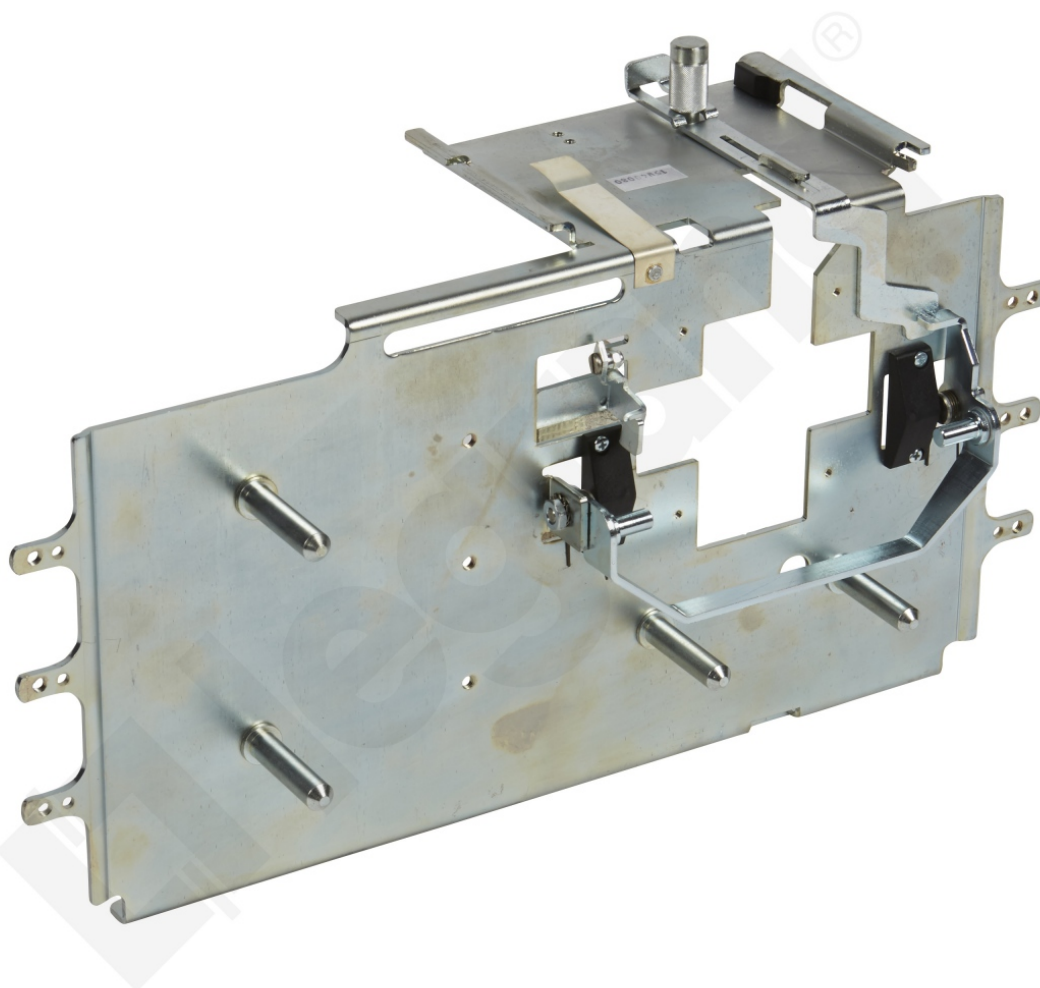

Dpx³ 630 4p+bl.rrp Podst. Wtyk. z Przył.tyln. Płask.

Kod produktu: 80308

UWAGA: Zdjęcie poglądowe dla całej rodziny produktów.

Podstawy do Dpx3 z blokiem różnicowoprądowym

Dpx³ 630