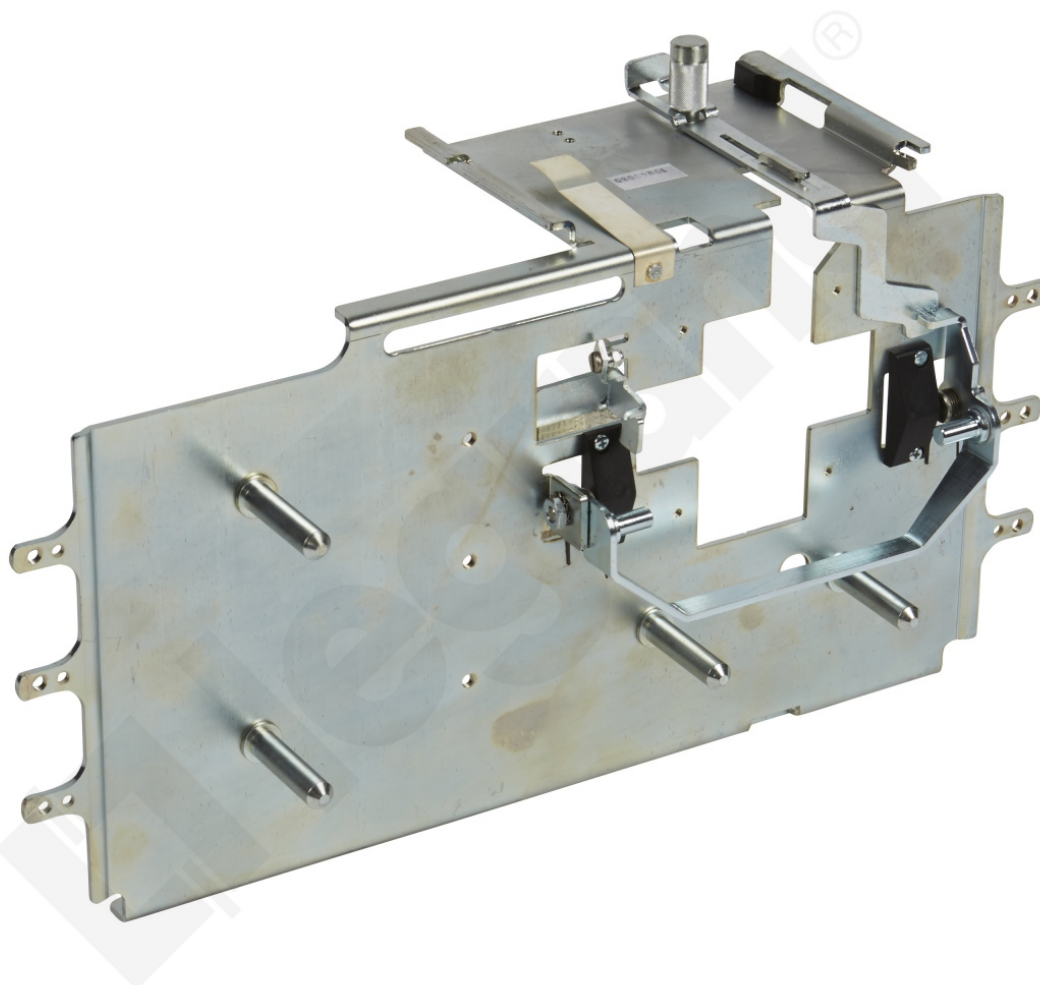

Dpx³ 630 4p+bl.rpr Podst. Wtyk. z Przył. Górn.

Kod produktu: 80307

UWAGA: Zdjęcie poglądowe dla całej rodziny produktów.

Podstawy do Dpx3 z blokiem różnicowoprądowym

Dpx³ 630