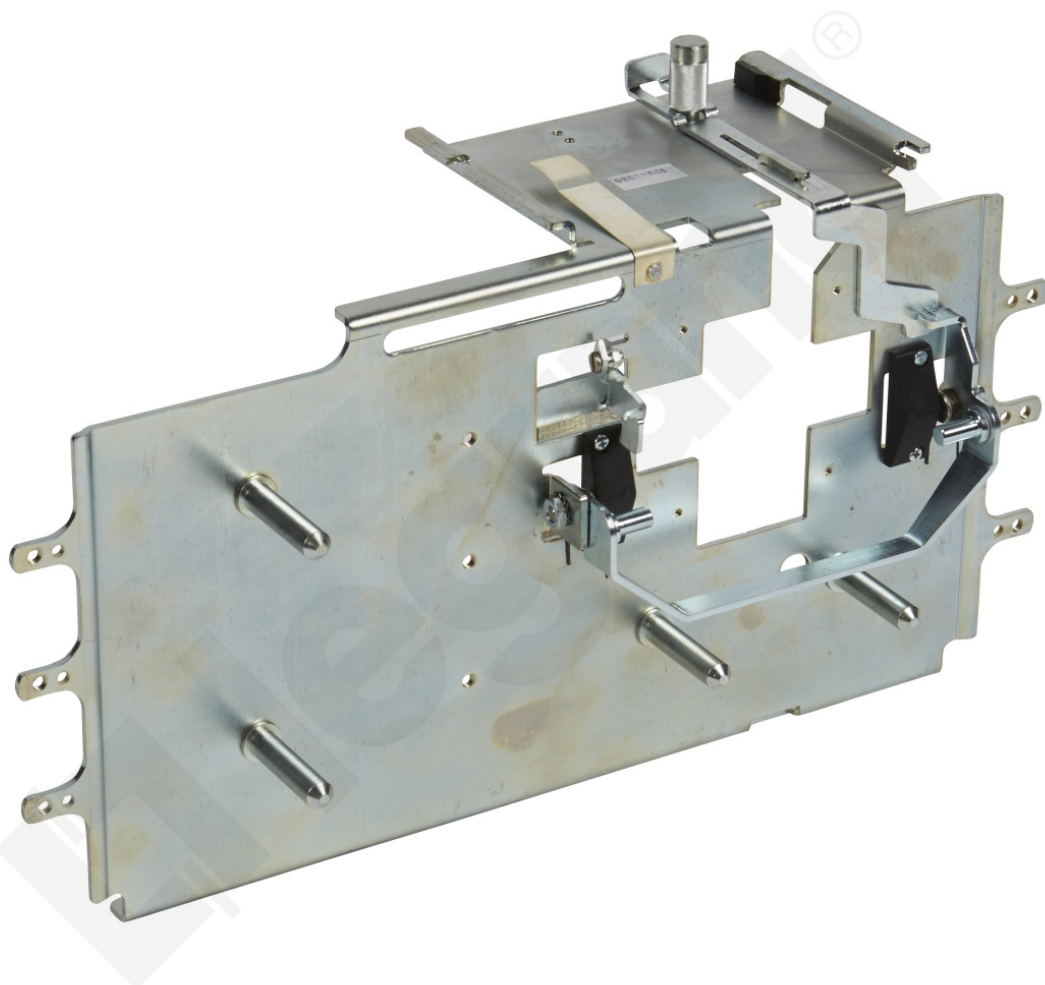

Dpx³ 630 4p Podst. Wtyk. z Przył. Górn.

Kod produktu: 80303

UWAGA: Zdjęcie poglądowe dla całej rodziny produktów.

Podstawy wtykowe Dpx3

Dpx³ 630