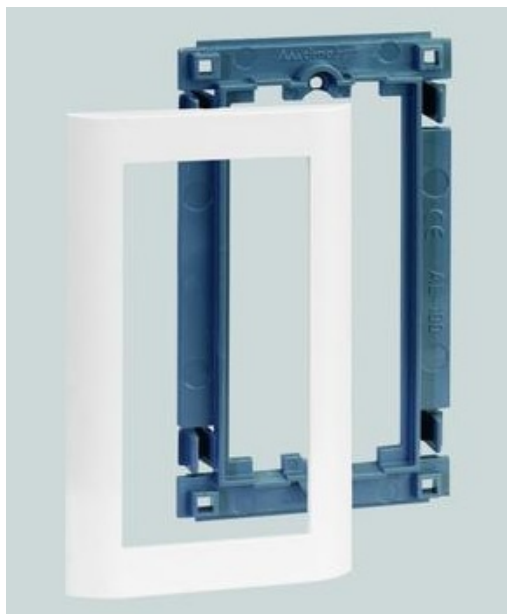

Suport z maskownicą do kolumn i minikolumn ALC 2×K45 1×CIMA aluminium

Kod produktu: 75050

UWAGA: Zdjęcie poglądowe dla całej rodziny produktów.

Dane techniczne:

- Seria **ALC**
- Kolor **aluminium**
- Rodzaj materiału **tworzywo sztuczne, bezhalogenowe**
- Zabezpieczenie powierzchni **lakierowanie**
- Ilość w opakowaniu zbiorczym **10**
- Jednostka miary **szt.**
- EAN opakowanie jednostkowe **8426436046016**
- Waga jedn. **0,042 kg**
- EAN13 opak. **8426436046016**
- Wys. opak. zbiorczego **9,5 cm**
- Dł. opak. zbiorczego **19,5 cm**
- Rodzaj modułów **CIMA**
- Sposób montażu **zatrzaski**
- Zastosowanie **do kolumn i minikolumn**
- Ilość modułów K45 **2 × K45**
- Ilość modułów CIMA **1 × CIMA**