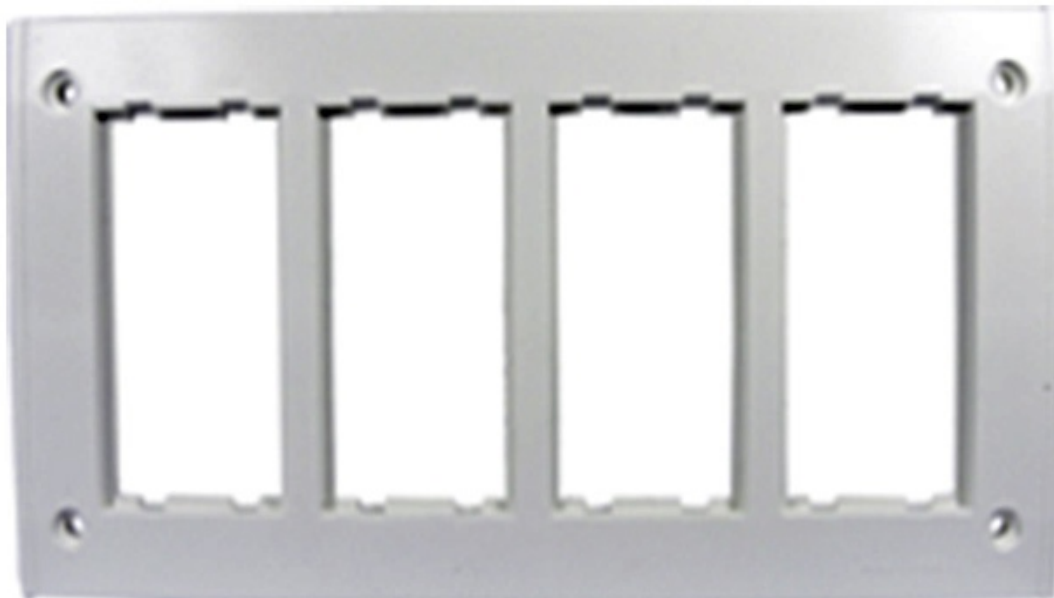

Ramka obudowy CIMA PRO 4×K45 czysta biel

Kod produktu: 74732

UWAGA: Zdjęcie poglądowe dla całej rodziny produktów.

Dane techniczne:

- Seria **CIMA PRO**
- Kolor **czysta biel**
- Stopień ochrony IP **IP40**
- Rodzaj materiału **tworzywo sztuczne,bezhalogenowe**
- Wykończenie powierzchni **matowy**
- Zabezpieczenie powierzchni **naturalne**
- Wysokość produktu **162 mm**
- Szerokość produktu **169 mm**
- Głębokość produktu **7 mm**
- Ilość w opakowaniu zbiorczym **10**
- Jednostka miary **szt.**
- EAN opakowanie jednostkowe **8426436038745**
- Waga jedn. **0,135 kg**
- EAN13 opak. **8426436038745**
- Wys. opak. zbiorczego **16 cm**
- Dł. opak. zbiorczego **17,5 cm**
- Kolor RAL **RAL 9010**
- Sposób montażu **pionowy/poziomy,podtynkowy,przykręcany,ścienny**
- Ilość modułów K45 **4 × K45**
- Ilość modułów CIMA **2 × CIMA**