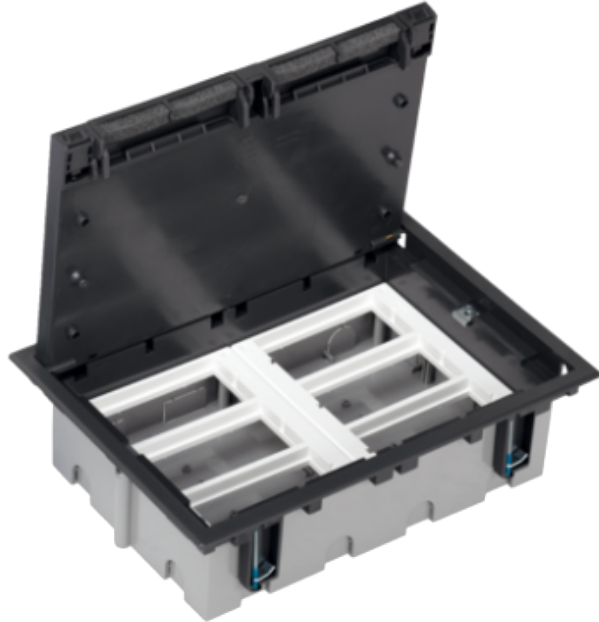

Puszka podłogowa SF prostokątna 12×K45 6×S500 93mm÷128mm szary grafit

Kod produktu: 74395

Dane techniczne:

- Seria **SF**
- Kolor **szary grafit**
- Stopień ochrony IP **IP40**
- Rodzaj materiału **tworzywo sztuczne,bezhalogenowe**
- Ilość w opakowaniu zbiorczym **1**
- Jednostka miary **szt.**
- EAN opakowanie jednostkowe **8421053093047**
- Waga jedn. **2,315 kg**
- EAN13 opak. **8421053093047**
- Wys. opak. zbiorczego **9,5 cm**
- Dł. opak. zbiorczego **28,2 cm**
- Rodzaj modułów **K45,SIMON 500**
- Kolor RAL **RAL 7021**
- Sposób montażu **w podłodze podniesionej,w podłodze wylewanej**
- Wymiary montażowe **210 x 300 mm**
- Kształt produktu **prostokątna**
- Ilość modułów K45 **12 x K45**
- Ilość modułów SIMON 500 **6 x S500**
- Głębokość regulowana **93-128 mm**
- Gr. wyk. podł. **5 mm**

W naszym sklepie internetowym znajdziesz bogaty asortyment puszek podłogowych Simon. Czeka cię wykonanie instalacji elektrycznej w podłodze? Potrzebujesz sprawdzonych produktów w atrakcyjnej cenie? Puszka podłogowa Kontakt Simon w pełni odpowie na twoje indywidualne potrzeby. Zamów już dziś.

Instalacje elektryczne w dużych przestrzeniach biurowych i roboczych coraz częściej mieszają się w podłodze. Rozwiązanie takie zapewnia dostęp do źródła zasilania stanowiskom roboczym znajdującym się w dużych odległościach od ściany, jak również pozwala rozwiązać odwieczny problem wszechobecnych i plątających się na podłodze kabli. Marka Simon wprowadziła na rynek gamę nowoczesnych, spełniających najwyższe standardy, niedrogich puszek podłogowych, dzięki którym wykonanie zarówno prostych, jak i najbardziej skomplikowanych instalacji podłogowych stanie się prostsze, a korzystanie z nich – bardziej wygodne.