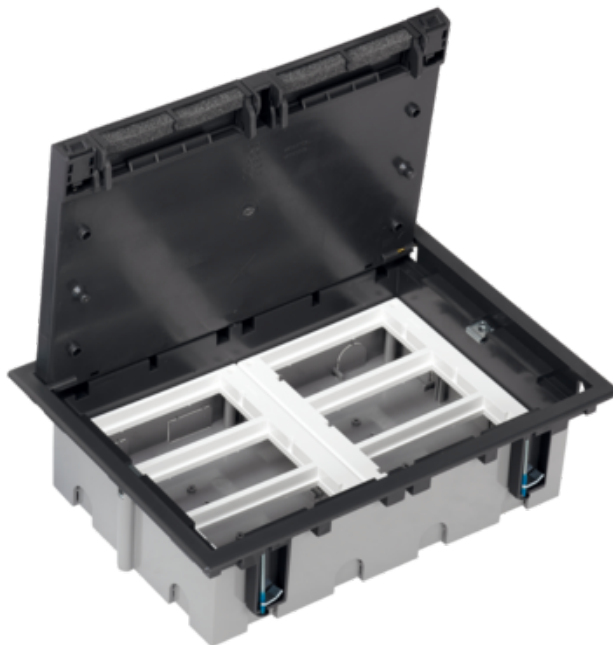

# Puszka podłogowa SF prostokątna 12×K45 6×CIMA 93mm÷128mm szary grafit

Kod produktu: 74369

## Dane techniczne:

- Seria **SF**
- Kolor **szary grafit**
- Stopień ochrony IP **IP40**
- Rodzaj materiału **tworzywo sztuczne,bezhalogenowe**
- Ilość w opakowaniu zbiorczym **1**
- Jednostka miary **szt.**
- EAN opakowanie jednostkowe **8426436052628**
- Waga jedn. **2,19 kg**
- EAN13 opak. **8426436052628**
- Wys. opak. zbiorczego **9,8 cm**
- Dł. opak. zbiorczego **33,2 cm**
- Rodzaj modułów **K45,CIMA**
- Kolor RAL **RAL 7021**
- Sposób montażu **w podłodze podniesionej,w podłodze wylewanej**
- Wymiary montażowe **210 × 300 mm**
- Kształt produktu **prostokątna**
- Ilość modułów K45 **12 × K45**
- Głębokość regulowana **93-128 mm**
- Ilość modułów CIMA **6 × CIMA**
- Gr. wyk. podł. **5 mm**

W naszym sklepie internetowym znajdziesz bogaty asortyment puszek podłogowych Simon. Czeka cię wykonanie instalacji elektrycznej w podłodze? Potrzebujesz sprawdzonych produktów w atrakcyjnej cenie? Puszka podłogowa Kontakt Simon w pełni odpowie na twoje indywidualne potrzeby. Zamów już dziś.

Instalacje elektryczne w dużych przestrzeniach biurowych i roboczych coraz częściej mieszają się w podłodze. Rozwiązanie takie zapewnia dostęp do źródła zasilania stanowiskom roboczym znajdującym się w dużych odległościach od ściany, jak również pozwala rozwiązać odwieczny problem wszechobecnych i plątających się na podłodze kabli. Marka Simon wprowadziła na rynek gamę nowoczesnych, spełniających najwyższe standardy, niedrogich puszek podłogowych, dzięki którym wykonanie zarówno prostych, jak i najbardziej skomplikowanych instalacji podłogowych stanie się prostsze, a korzystanie z nich – bardziej wygodne.