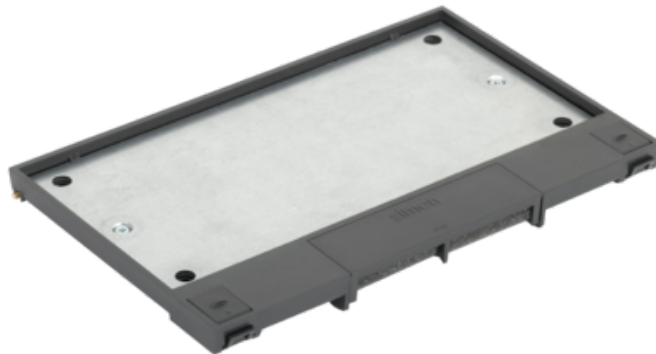

# Pokrywa SF Dedykowany do: S400 SF410 SF470 (element zapasowy) szary grafit

Kod produktu: 74067

## Dane techniczne:

- Seria **SF**
- Kolor **szary grafit**
- Typ produktu **element zapasowy**
- Ilość w opakowaniu zbiorczym **1**
- Jednostka miary **szt.**
- EAN opakowanie jednostkowe **8426436056244**
- EAN13 opak. **8426436056244**
- Kolor RAL **RAL 7021**
- Model **Inne**