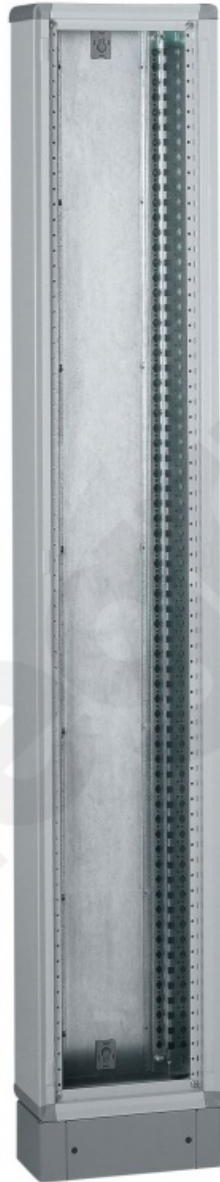

# Przedział Kablowy Metalowy XI3 400/1900

Kod produktu: 72132

## Dane techniczne:

- Rodzina handlowa **Rozdz. i szafy XL3 400**
- opak. zbiorcze - długość (mm) **2015**
- opak. zbiorcze - szerokość (mm) **345**
- opak. zbiorcze - wysokość (mm) **112**
- opakowanie **1**