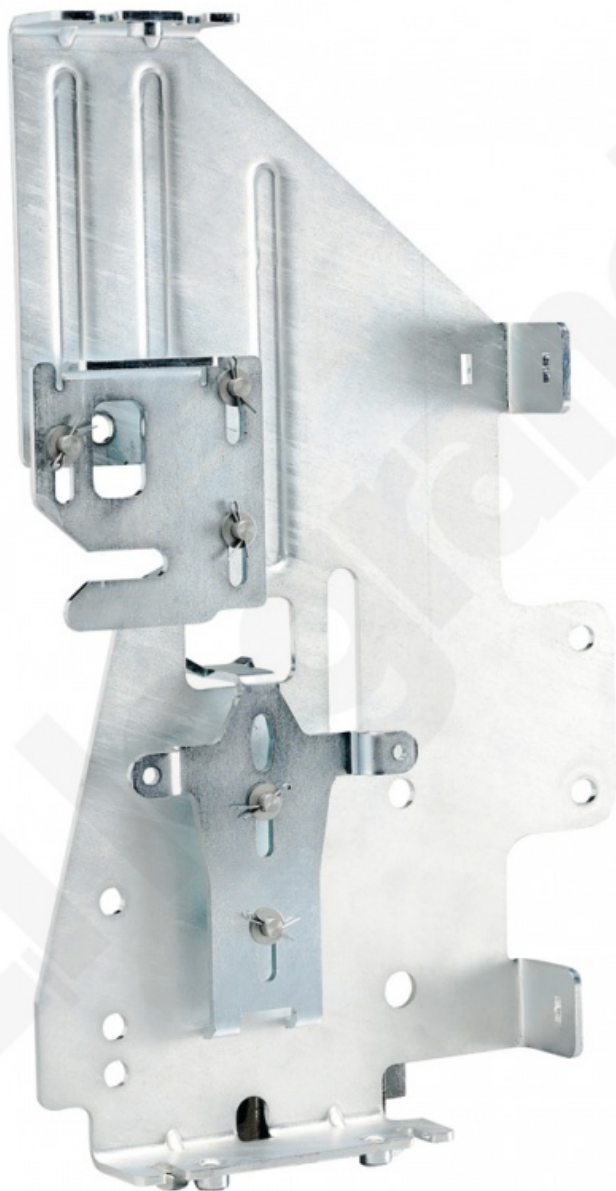

Mechanizm Blokady Do Dmx3 Gab.2

Kod produktu: 71015

Dane techniczne:

- Rodzina handlowa **Wyłączniki mocy DMX3 i akcesoria**
- opak. zbiorcze - długość (mm) **400**
- opak. zbiorcze - szerokość (mm) **400**
- opak. zbiorcze - wysokość (mm) **45**
- opakowanie **1**