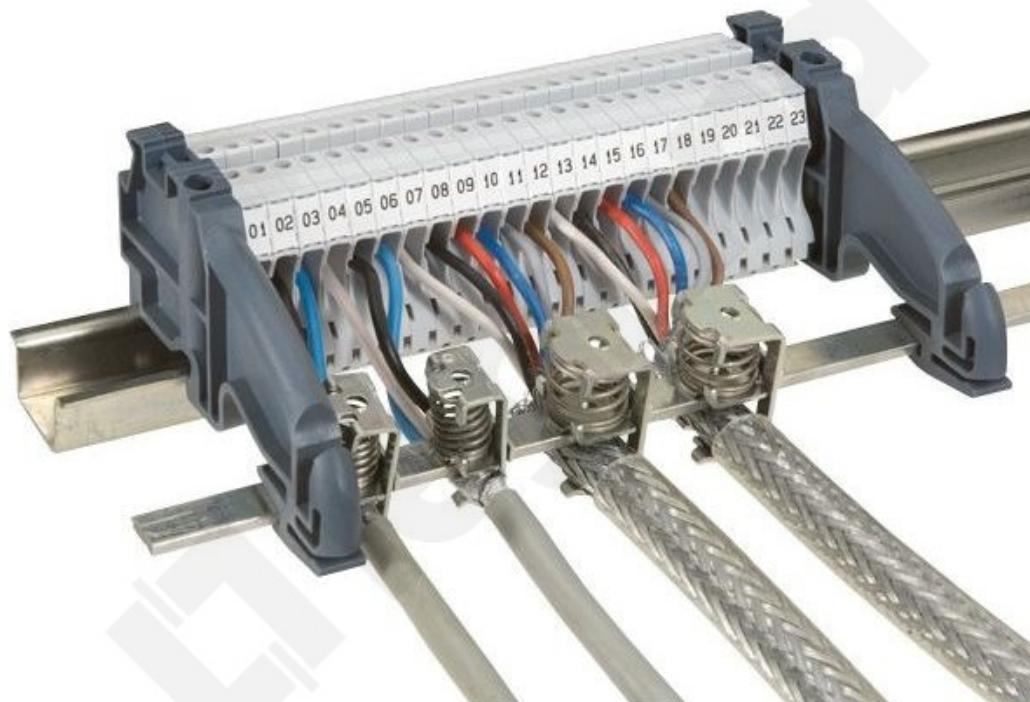

# Złącze Ekranu 3-8 Mm<sup>2</sup>

Kod produktu: 70478

## Dane techniczne:

- Rodzina handlowa **Złączki Viking**
- opak. zbiorcze - długość (mm) **345**
- opak. zbiorcze - szerokość (mm) **254**
- opak. zbiorcze - wysokość (mm) **175**
- opakowanie **10**
- długość (mm) **85**
- szerokość (mm) **70**
- wysokość (mm) **40**