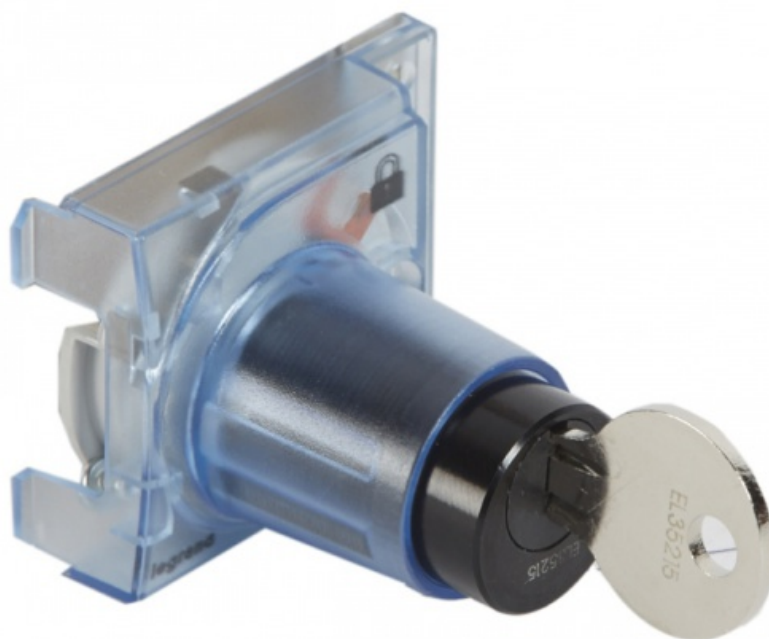

# Zamek Ronis Napędu Silnikowego Czołowego Dpx3

Kod produktu: 70359

## Dane techniczne:

- Rodzina handlowa **Wyłączniki mocy DPX3 do 250A + akcesoria**
- opak. zbiorcze - długość (mm) **198**
- opak. zbiorcze - szerokość (mm) **135**
- opak. zbiorcze - wysokość (mm) **120**
- opakowanie **1**
- długość (mm) **58**
- szerokość (mm) **54**
- wysokość (mm) **60**