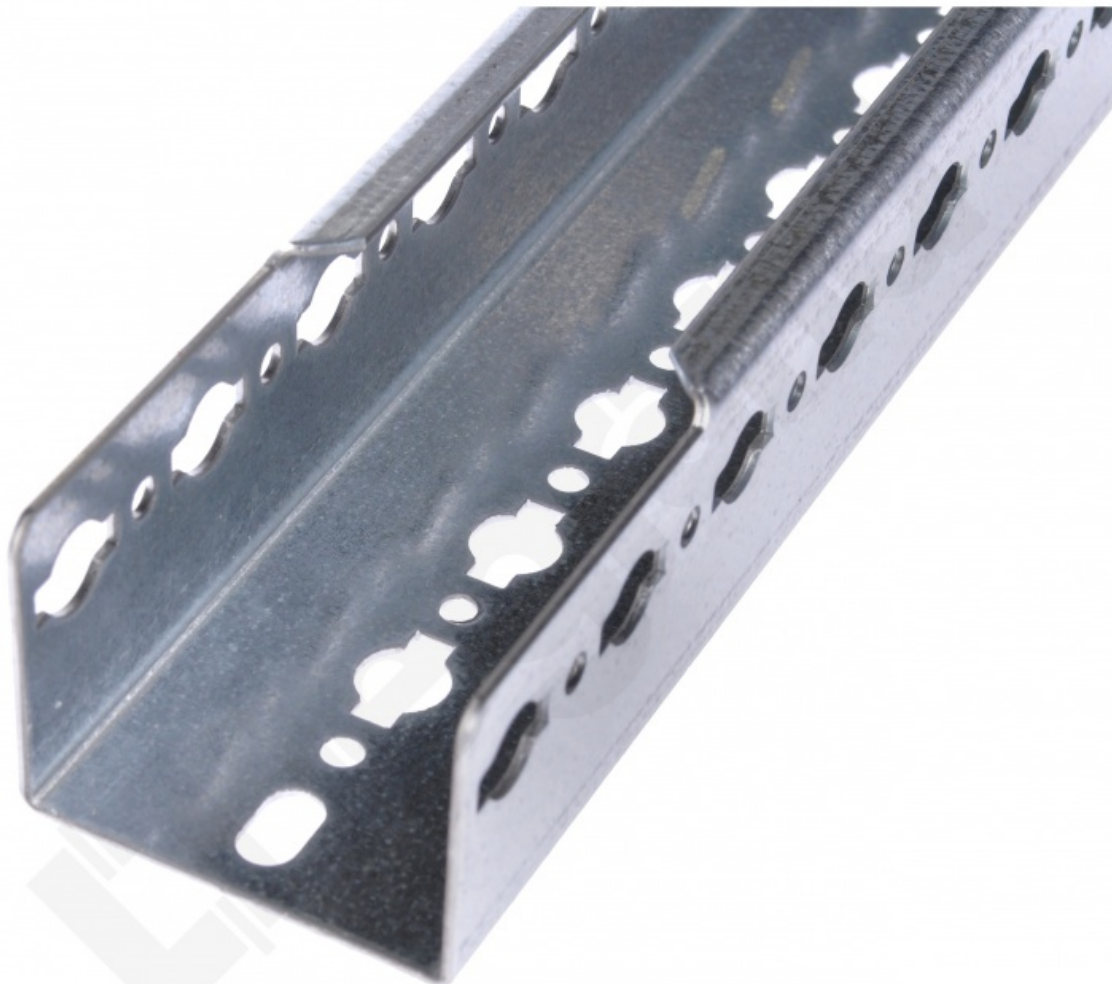

Wsporniki Poziome 725 Mm

Kod produktu: 70184

Dane techniczne:

- Rodzina handlowa **Rozdz. i szafy XL3 4000**
- opak. zbiorcze - długość (mm) **595**
- opak. zbiorcze - szerokość (mm) **60**
- opak. zbiorcze - wysokość (mm) **35**
- opakowanie **1**